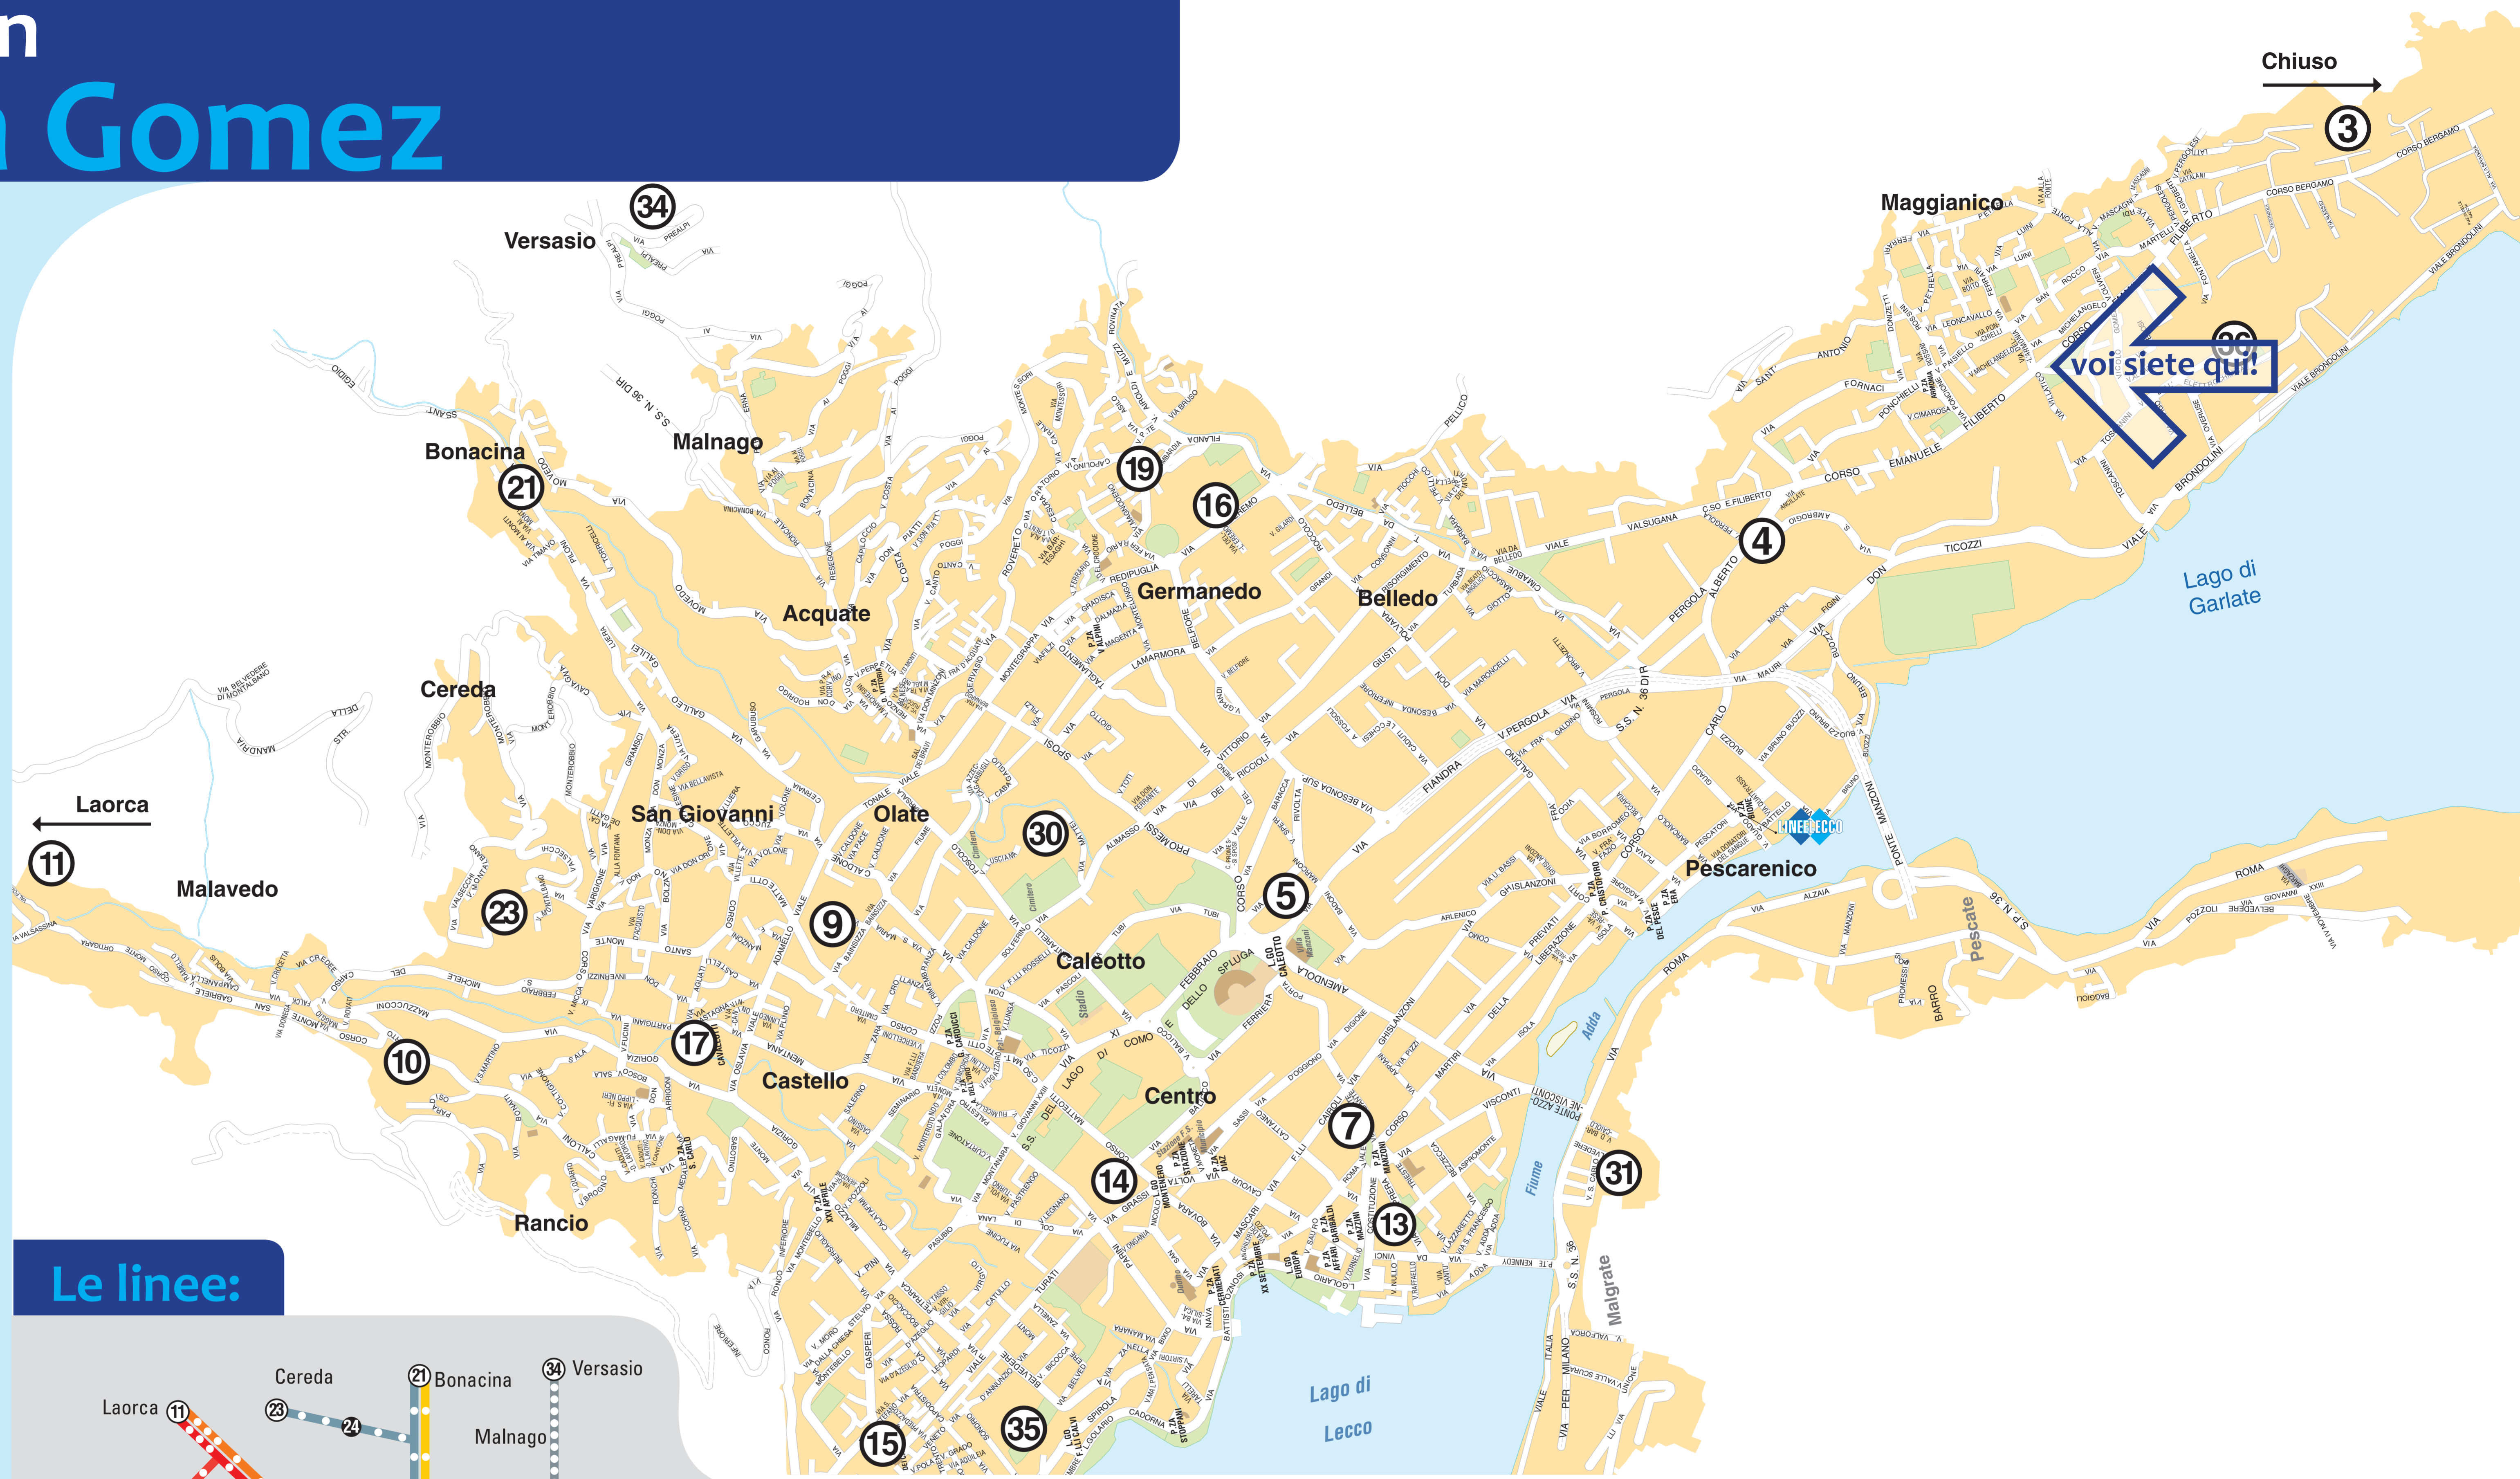

Siete in Villa Gomez

Da qui passano le linee:

Le linee: