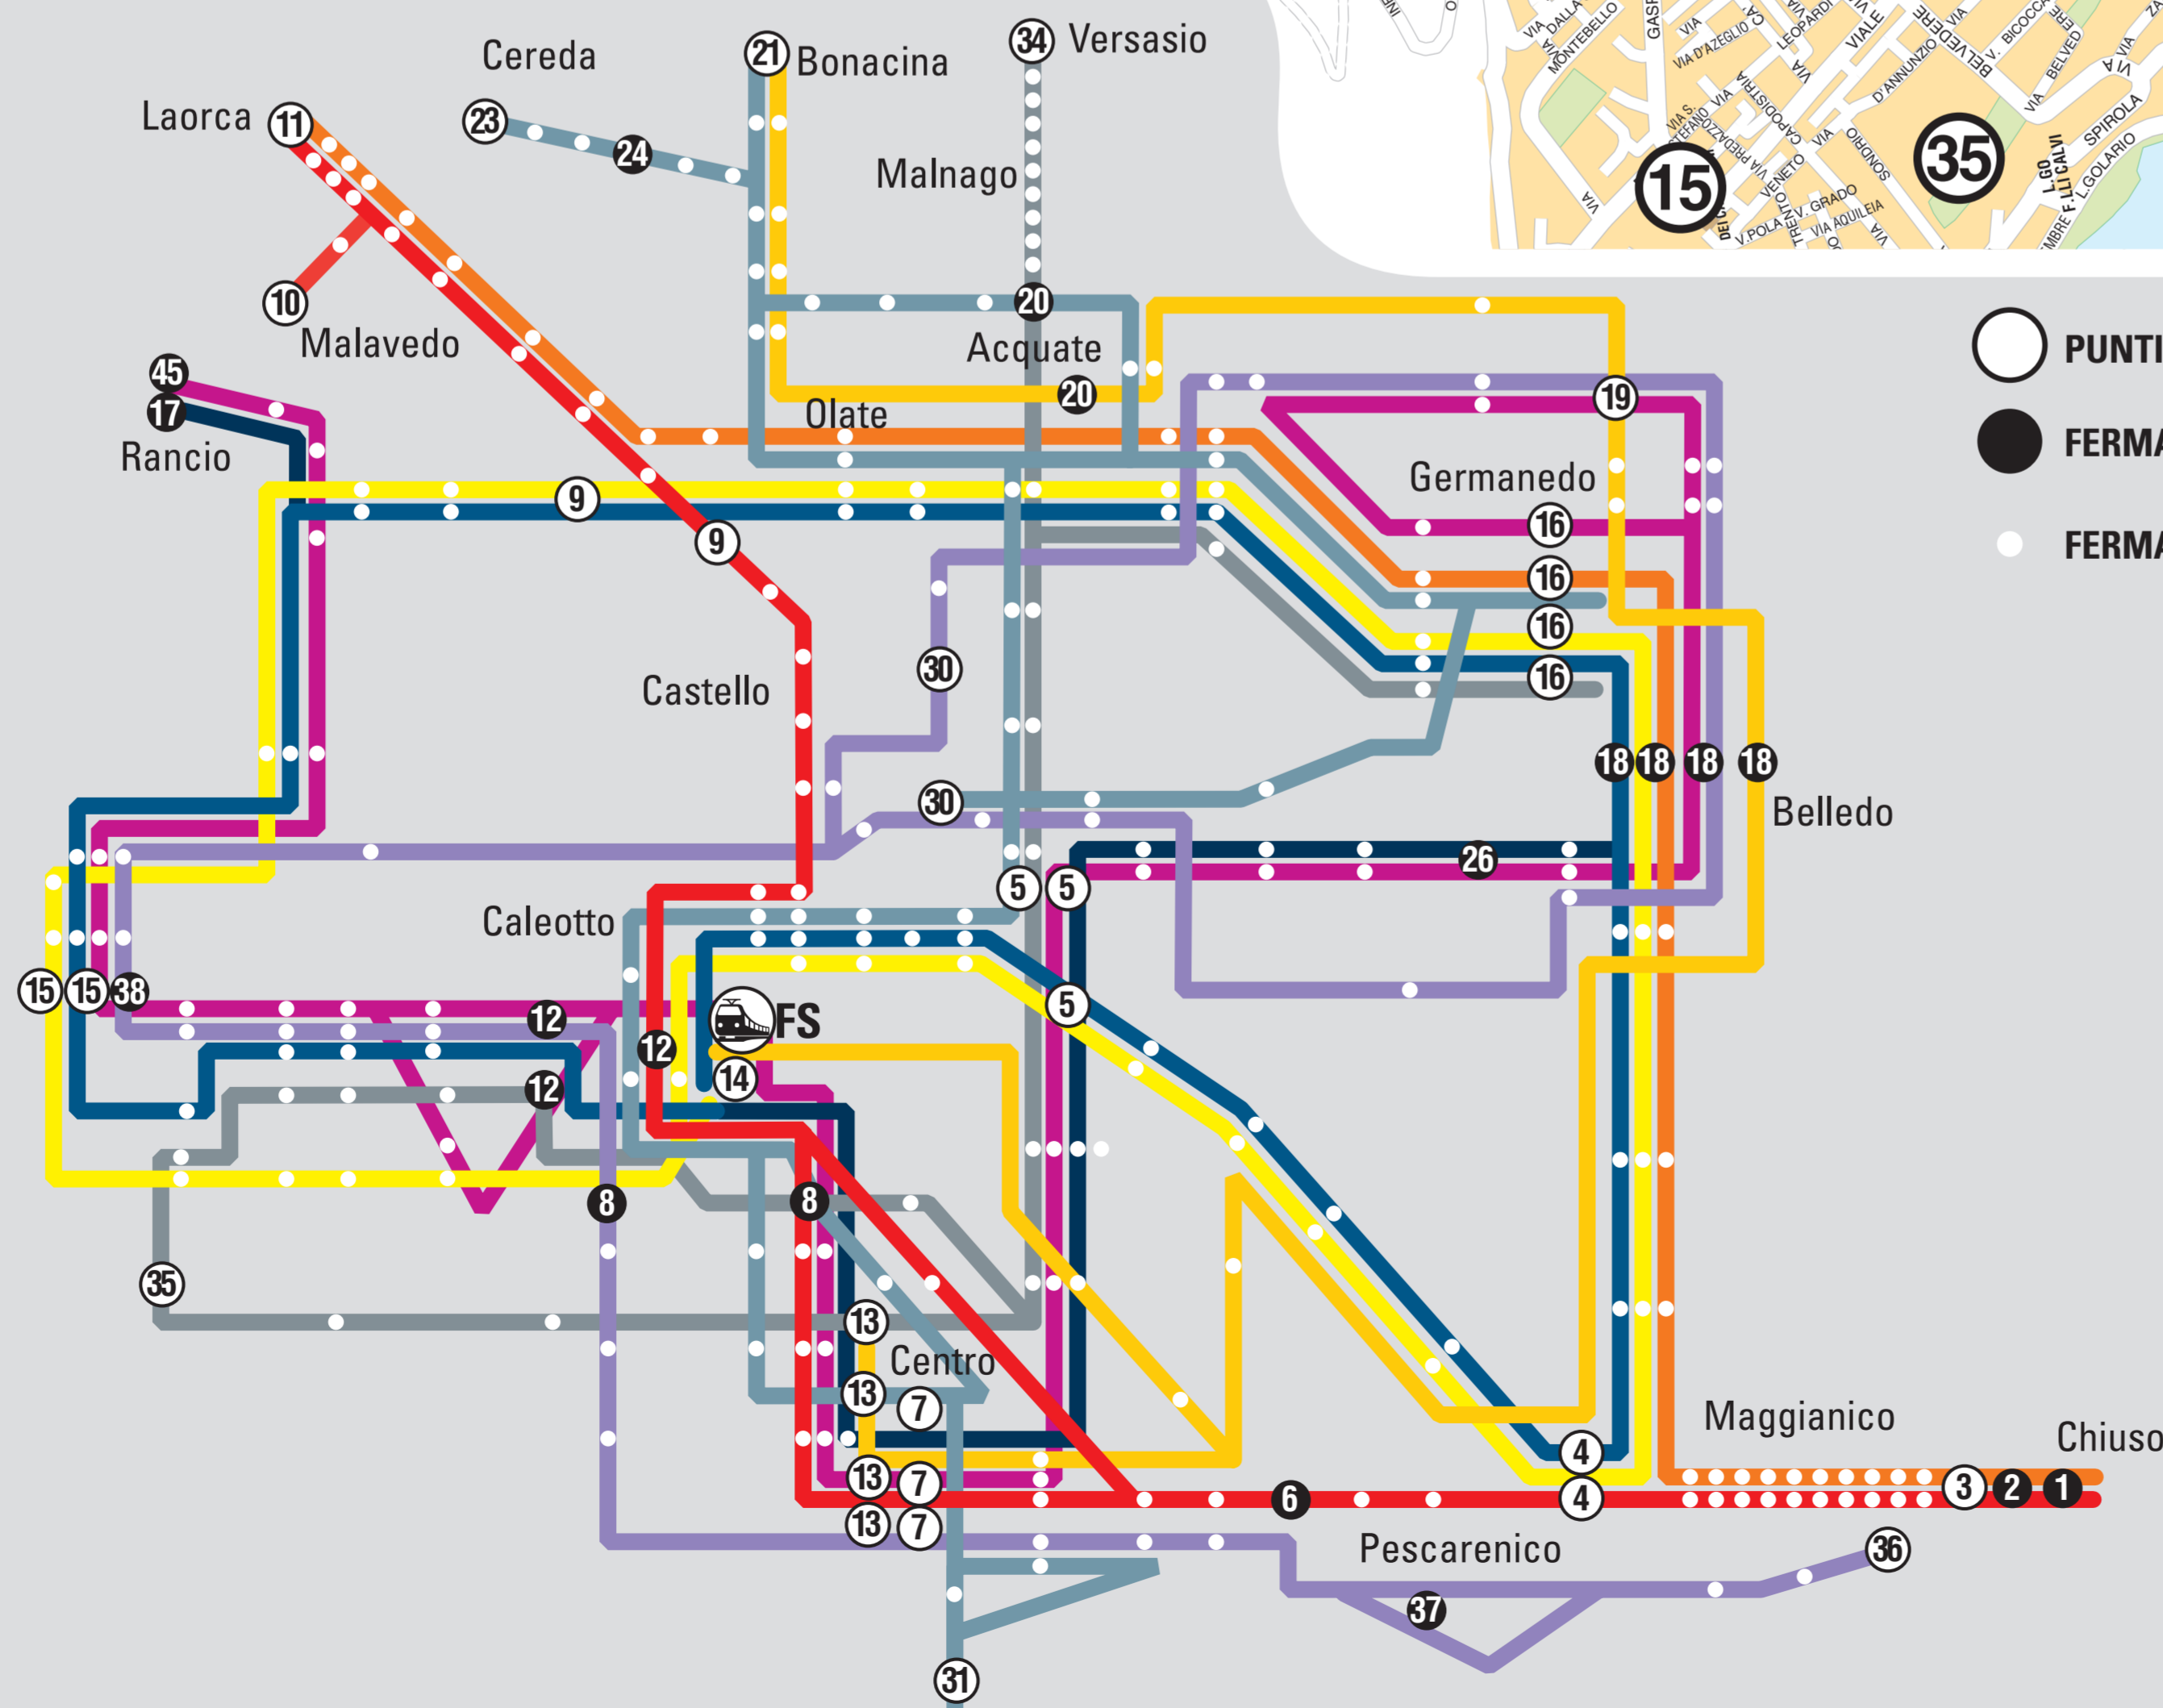

- PUNTI DI INTERESSE / FERMATE PRINCIPALI
- FERMATE PRINCIPALI
- FERMATE INTERMEDIE

Fermata Punto di interesse	Interscambio Linee
3 CHIUSO	Linee: 1 - 7
4 S.AMBROGIO LE PIAZZE	Linee: 1 - 2 - 3 - 3 serale - 7
5 CALEOTTO	Linee: 2 - 2 serale - 4 - 5 - 8
7 PIAZZA MANZONI	Linee: 1 - 2 serale - 4 - 5 - 6 - 8 - Bellagio - Valmadrera
9 V.LE ADAMELLO	Linee: 1 - 2 - 2 serale - 3 - 3 serale - 7
10 VIA QUARTO	Linea: 1
11 LAORCA	Linee: 1 - 7
13 PIAZZA MAZZINI	Linee: 1 - 3 serale - 4 - 5 - 6 - 8
14 STAZIONE F.S. VIA GRASSI VIA RESINELLI	Linee: 2 - 2 serale - 3 - 3 serale - Bellagio - Valmadrera
15 SANTO STEFANO	Linee: 2 - 2 serale - 3 - 3 serale - 6 - 8
16 OSPEDALE	Linee: 2 - 2 serale - 3 - 3 serale - 4 - 5 - 6 - 7 - 8

Fermata Punto di interesse	Interscambio Linee
17 RANCIO	Linee: 2 - 8
19 GERMANEDO	Linee: 3 serale - 6 - 8
21 BONACINA	Linee: 3 serale - 4
23 CEREDA	Linea: 4
30 CIMITERO CASTELLO	Linee: 4 - 6
31 MALGRATE PORTO	Linea: 4
34 FUNIVIA PIANI ERNA	Linea: 5
35 VILLA BRICK	Linea: 5
36 RIVABELLA	Linea: 6

Dove comprare i biglietti qui vicino?