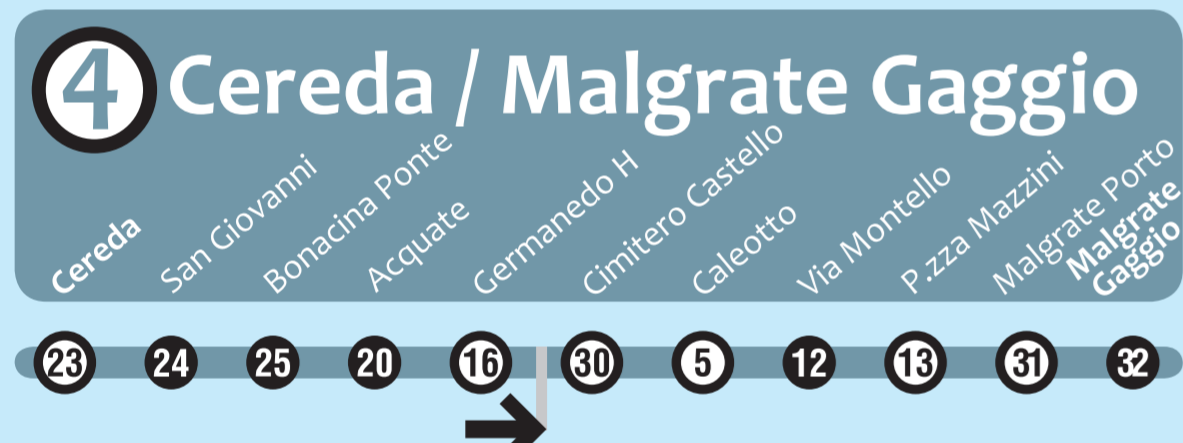

Da qui passano le linee:

Le linee:

- PUNTI DI INTERESSE / FERMATE PRINCIPALI
- FERMATE PRINCIPALI
- FERMATE INTERMEDIE

Fermata	Punto di interesse	Interscambio Linee
3	CHIUSO	Linee: 1 - 7
4	S.AMBROGIO LE PIAZZE	Linee: 1 - 2 - 3 - 3 serale - 7
5	CALEOTTO	Linee: 2 - 2 serale - 4 - 5 - 8
7	PIAZZA MANZONI	Linee: 1 - 2 serale - 4 - 5 - 6 - 8 - Bellagio - Valmadrera
9	V.LE ADAMELLO	Linee: 1 - 2 - 2 serale - 3 - 3 serale - 7
10	VIA QUARTO	Linea: 1
11	LAORCA	Linee: 1 - 7
13	PIAZZA MAZZINI	Linee: 1 - 3 serale - 4 - 5 - 6 - 8
14	STAZIONE F.S. VIA GRASSI VIA RESINELLI	Linee: 2 - 2 serale - 3 - 3 serale - Bellagio - Valmadrera
15	SANTO STEFANO	Linee: 2 - 2 serale - 3 - 3 serale - 6 - 8
16	OSPEDALE	Linee: 2 - 2 serale - 3 - 3 serale - 4 - 5 - 6 - 7 - 8

Fermata	Punto di interesse	Interscambio Linee
17	RANCIO	Linee: 2 - 8
19	GERMANEDO	Linee: 3 serale - 6 - 8
21	BONACINA	Linee: 3 serale - 4
23	CEREDA	Linea: 4
30	CIMITERO CASTELLO	Linee: 4 - 6
31	MALGRATE PORTO	Linea: 4
34	FUNIVIA PIANI ERNA	Linea: 5
35	VILLA BRICK	Linea: 5
36	RIVABELLA	Linea: 6

Dove comprare i biglietti qui vicino?

Zona GERMANEDO			
Nome esercizio	Indirizzo	gg di chiusura	Orari
L'Edicola di Sala Ivana *	Via Redipuglia, 24	Domeniche alterne	06:00-13:00 15:00-19:00
Alimentari Previtali *	Via Alla Chiesa	Domenica	06:00-12:30 15:00-19:00
Tabaccheria Gattinoni M. *	Via Gradisca, 1	Domenica	06:00-12:30 14:00-19:00