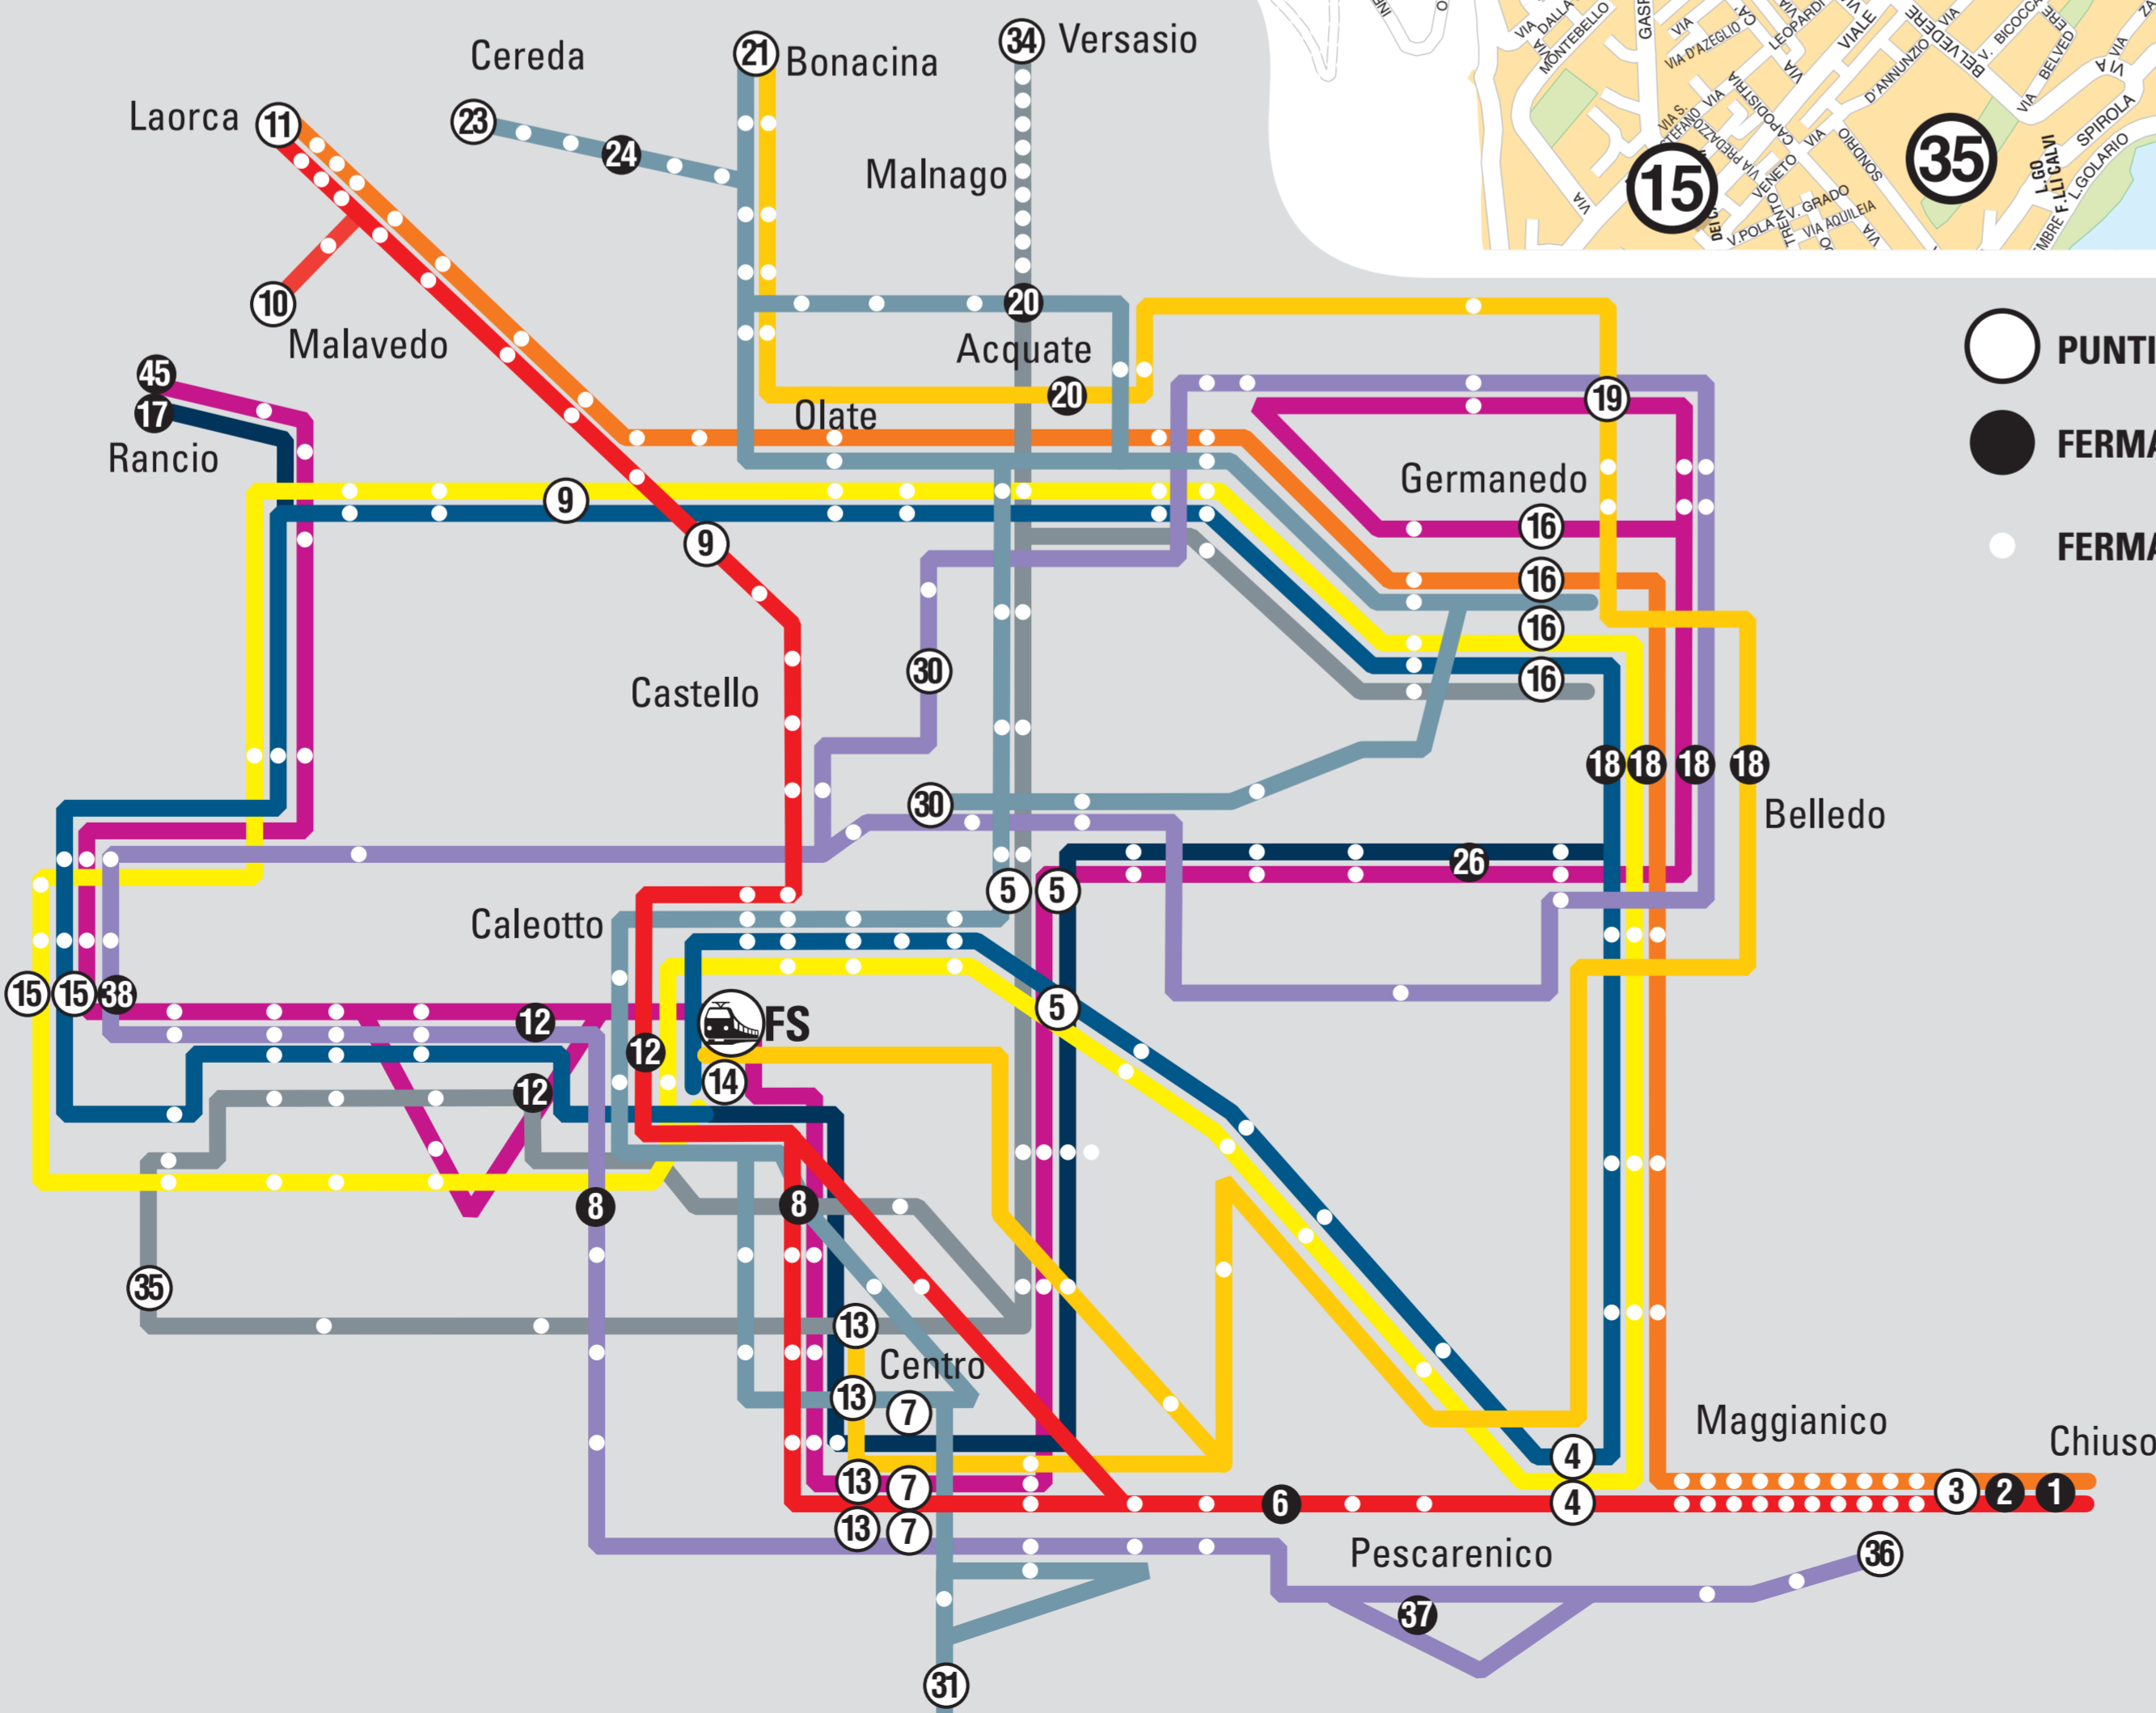

Da qui passano le linee:

Le linee:

- PUNTI DI INTERESSE / FERMATE PRINCIPALI
- FERMATE PRINCIPALI
- FERMATE INTERMEDIE

Fermata	Punto di interesse	Interscambio Linee
3	CHIUSO	Linee: 1 - 7
4	S.AMBROGIO LE PIAZZE	Linee: 1 - 2 - 3 - 3 serale - 7
5	CALEOTTO	Linee: 2 - 2 serale - 4 - 5 - 8
7	PIAZZA MANZONI	Linee: 1 - 2 serale - 4 - 5 - 6 - 8 - Bellagio - Valmadrera
9	V.LE ADAMELLO	Linee: 1 - 2 - 2 serale - 3 - 3 serale - 7
10	VIA QUARTO	Linea: 1
11	LAORCA	Linee: 1 - 7
13	PIAZZA MAZZINI	Linee: 1 - 3 serale - 4 - 5 - 6 - 8
14	STAZIONE F.S. VIA GRASSI VIA RESINELLI	Linee: 2 - 2 serale - 3 - 3 serale - Bellagio - Valmadrera
15	SANTO STEFANO	Linee: 2 - 2 serale - 3 - 3 serale - 6 - 8
16	OSPEDALE	Linee: 2 - 2 serale - 3 - 3 serale - 4 - 5 - 6 - 7 - 8

Fermata	Punto di interesse	Interscambio Linee
17	RANCIO	Linee: 2 - 8
19	GERMANEDO	Linee: 3 serale - 6 - 8
21	BONACINA	Linee: 3 serale - 4
23	CEREDA	Linea: 4
30	CIMITERO CASTELLO	Linee: 4 - 6
31	MALGRATE PORTO	Linea: 4
34	FUNIVIA PIANI ERNA	Linea: 5
35	VILLA BRICK	Linea: 5
36	RIVABELLA	Linea: 6

Dove comprare i biglietti qui vicino?

Zona GERMANEDO			
Nome esercizio	Indirizzo	gg di chiusura	Orari
L'Edicola di Sala Ivana *	Via Redipuglia, 24	Domeniche alterne	06:00-13:00 15:00-19:00
Alimentari Previtali *	Via Alla Chiesa	Domenica	06:00-12:30 15:00-19:00
Tabaccheria Gattinoni M. *	Via Gradisca, 1	Domenica	06:00-12:30 14:00-19:00