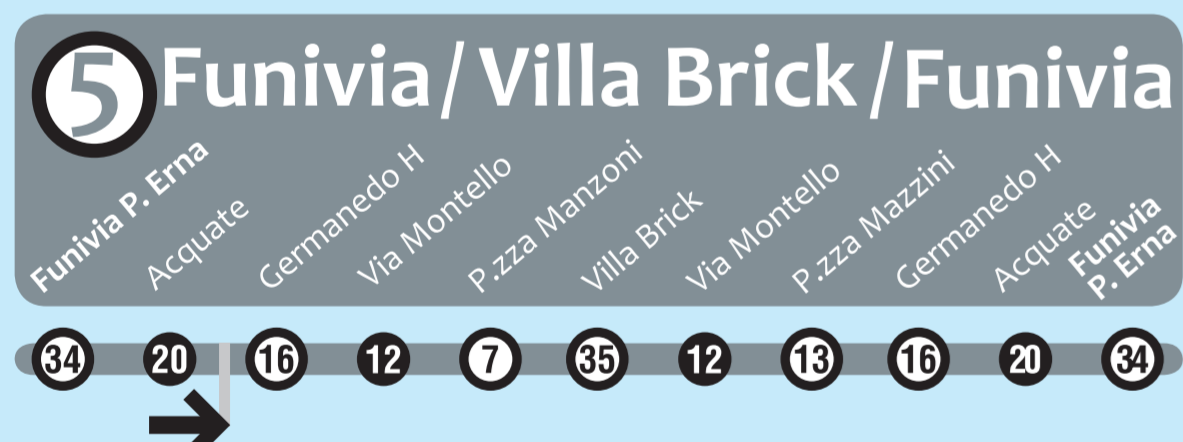

Da qui passano le linee:

Le linee:

- PUNTI DI INTERESSE / FERMATE PRINCIPALI
- FERMATE PRINCIPALI
- FERMATE INTERMEDIE

Fermata	Punto di interesse	Interscambio Linee
3	CHIUSO	Linee: 1 - 7
4	S.AMBROGIO LE PIAZZE	Linee: 1 - 2 - 3 - 3 serale - 7
5	CALEOTTO	Linee: 2 - 2 serale - 4 - 5 - 8
7	PIAZZA MANZONI	Linee: 1 - 2 serale - 4 - 5 - 6 - 8 - Bellagio - Valmadrera
9	V.LE ADAMELLO	Linee: 1 - 2 - 2 serale - 3 - 3 serale - 7
10	VIA QUARTO	Linea: 1
11	LAORCA	Linee: 1 - 7
13	PIAZZA MAZZINI	Linee: 1 - 3 serale - 4 - 5 - 6 - 8
14	STAZIONE F.S. VIA GRASSI VIA RESINELLI	Linee: 2 - 2 serale - 3 - 3 serale - Bellagio - Valmadrera
15	SANTO STEFANO	Linee: 2 - 2 serale - 3 - 3 serale - 6 - 8
16	OSPEDALE	Linee: 2 - 2 serale - 3 - 3 serale - 4 - 5 - 6 - 7 - 8

Fermata	Punto di interesse	Interscambio Linee
17	RANCIO	Linee: 2 - 8
19	GERMANEDO	Linee: 3 serale - 6 - 8
21	BONACINA	Linee: 3 serale - 4
23	CEREDA	Linea: 4
30	CIMITERO CASTELLO	Linee: 4 - 6
31	MALGRATE PORTO	Linea: 4
34	FUNIVIA PIANI ERNA	Linea: 5
35	VILLA BRICK	Linea: 5
36	RIVABELLA	Linea: 6

Dove comprare i biglietti qui vicino?

Zona GERMANEDO			
Nome esercizio	Indirizzo	gg di chiusura	Orari
L'Edicola di Sala Ivana *	Via Redipuglia, 24	Domeniche alterne	06:00-13:00 15:00-19:00
Alimentari Previtali *	Via Alla Chiesa	Domenica	06:00-12:30 15:00-19:00
Tabaccheria Gattinoni M. *	Via Gradisca, 1	Domenica	06:00-12:30 14:00-19:00