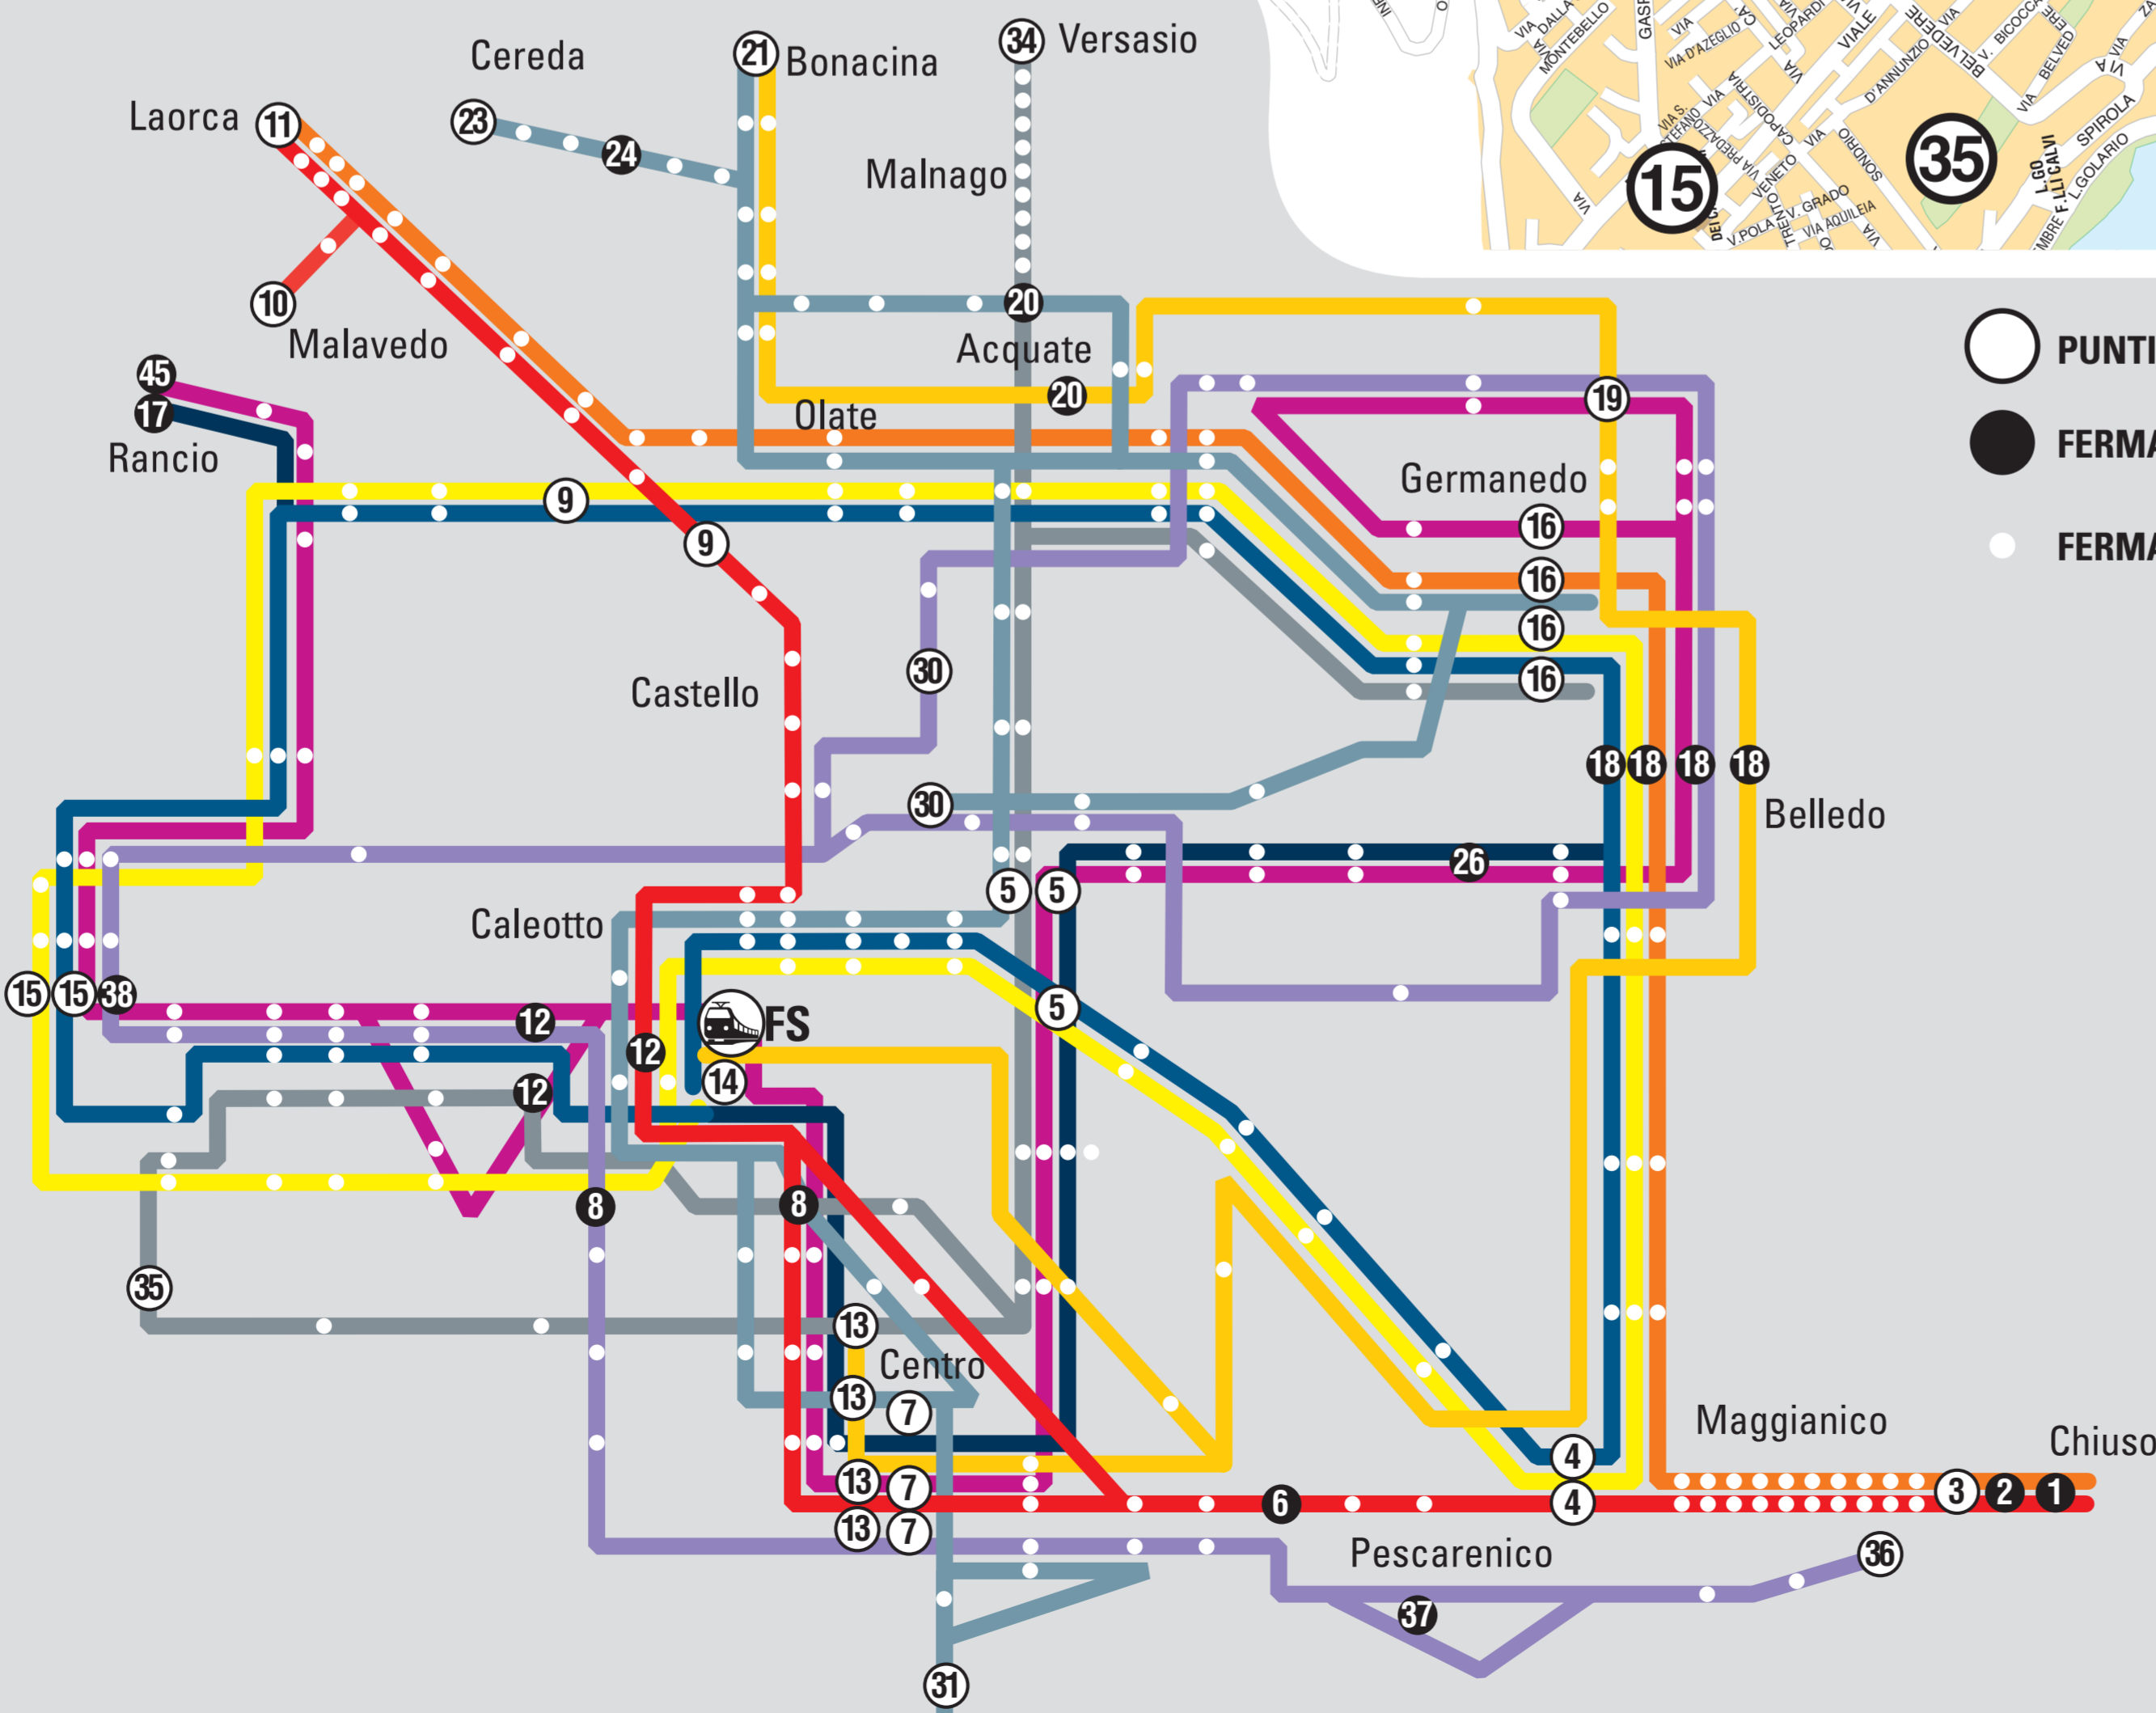

# Siete in Viale Turati

Da qui passano le linee:

## Le linee:

- PUNTI DI INTERESSE / FERMATE PRINCIPALI
- FERMATE PRINCIPALI
- FERMATE INTERMEDIE

Fermata	Punto di interesse	Interscambio Linee
3	CHIUSO	Linee: 1 - 7
4	S.AMBROGIO LE PIAZZE	Linee: 1 - 2 - 3 - 3 serale - 7
5	CALEOTTO	Linee: 2 - 2 serale - 4 - 5 - 8
7	PIAZZA MANZONI	Linee: 1 - 2 serale - 4 - 5 - 6 - 8 - Bellagio - Valmadrera
9	V.LE ADAMELLO	Linee: 1 - 2 - 2 serale - 3 - 3 serale - 7
10	VIA QUARTO	Linea: 1
11	LAORCA	Linee: 1 - 7
13	PIAZZA MAZZINI	Linee: 1 - 3 serale - 4 - 5 - 6 - 8
14	STAZIONE F.S. VIA GRASSI VIA RESINELLI	Linee: 2 - 2 serale - 3 - 3 serale - Bellagio - Valmadrera
15	SANTO STEFANO	Linee: 2 - 2 serale - 3 - 3 serale - 6 - 8
16	OSPEDALE	Linee: 2 - 2 serale - 3 - 3 serale - 4 - 5 - 6 - 7 - 8

Fermata	Punto di interesse	Interscambio Linee
17	RANCIO	Linee: 2 - 8
19	GERMANEDO	Linee: 3 serale - 6 - 8
21	BONACINA	Linee: 3 serale - 4
23	CEREDA	Linea: 4
30	CIMITERO CASTELLO	Linee: 4 - 6
31	MALGRATE PORTO	Linea: 4
34	FUNIVIA PIANI ERNA	Linea: 5
35	VILLA BRICK	Linea: 5
36	RIVABELLA	Linea: 6

## Dove comprare i biglietti qui vicino?

Zona VIALE TURATI			
Nome esercizio	Indirizzo	gg di chiusura	Orari
Tabaccheria Canù *	Via Col di Lana, 23	Domenica	06:00-20:00
Bar Belvedere *	Via V. Veneto, 13	Lunedì	06:00-22:00
Edicola Ratti Pietro	V.le Turati, 80	Domeniche alterne	06:00-12:30 15:00-19:00
Tabaccheria Sacchi Paolo *	V.le Turati, 55	Domenica	07:00-12:30 15:00-19:00