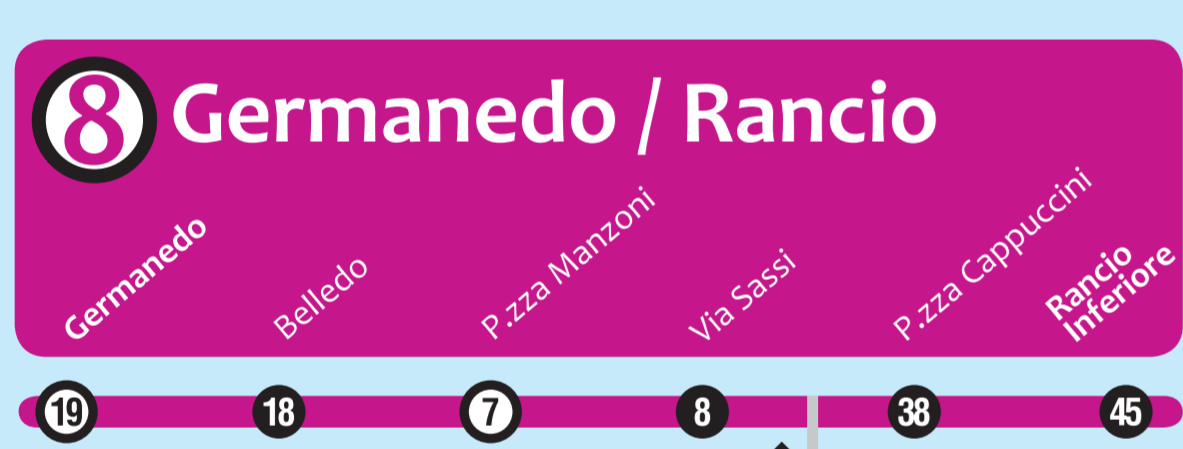

# Siete in Viale Turati

Da qui passano le linee:

## Le linee:

- PUNTI DI INTERESSE / FERMATE PRINCIPALI
- FERMATE PRINCIPALI
- FERMATE INTERMEDIE

Fermata	Punto di interesse	Interscambio Linee
3	CHIUSO	Linee: 1 - 7
4	S.AMBROGIO LE PIAZZE	Linee: 1 - 2 - 3 - 3 serale - 7
5	CALEOTTO	Linee: 2 - 2 serale - 4 - 5 - 8
7	PIAZZA MANZONI	Linee: 1 - 2 serale - 4 - 5 - 6 - 8 - Bellagio - Valmadrera
9	V.LE ADAMELLO	Linee: 1 - 2 - 2 serale - 3 - 3 serale - 7
10	VIA QUARTO	Linea: 1
11	LAORCA	Linee: 1 - 7
13	PIAZZA MAZZINI	Linee: 1 - 3 serale - 4 - 5 - 6 - 8
14	STAZIONE F.S. VIA GRASSI VIA RESINELLI	Linee: 2 - 2 serale - 3 - 3 serale - Bellagio - Valmadrera
15	SANTO STEFANO	Linee: 2 - 2 serale - 3 - 3 serale - 6 - 8
16	OSPEDALE	Linee: 2 - 2 serale - 3 - 3 serale - 4 - 5 - 6 - 7 - 8

Fermata	Punto di interesse	Interscambio Linee
17	RANCIO	Linee: 2 - 8
19	GERMANEDO	Linee: 3 serale - 6 - 8
21	BONACINA	Linee: 3 serale - 4
23	CEREDA	Linea: 4
30	CIMITERO CASTELLO	Linee: 4 - 6
31	MALGRATE PORTO	Linea: 4
34	FUNIVIA PIANI ERNA	Linea: 5
35	VILLA BRICK	Linea: 5
36	RIVABELLA	Linea: 6

## Dove comprare i biglietti qui vicino?

Zona VIALE TURATI			
Nome esercizio	Indirizzo	gg di chiusura	Orari
Tabaccheria Canù *	Via Col di Lana, 23	Domenica	06:00-20:00
Bar Belvedere *	Via V. Veneto, 13	Lunedì	06:00-22:00
Edicola Ratti Pietro	V.le Turati, 80	Domeniche alterne	06:00-12:30 15:00-19:00
Tabaccheria Sacchi Paolo *	V.le Turati, 55	Domenica	07:00-12:30 15:00-19:00