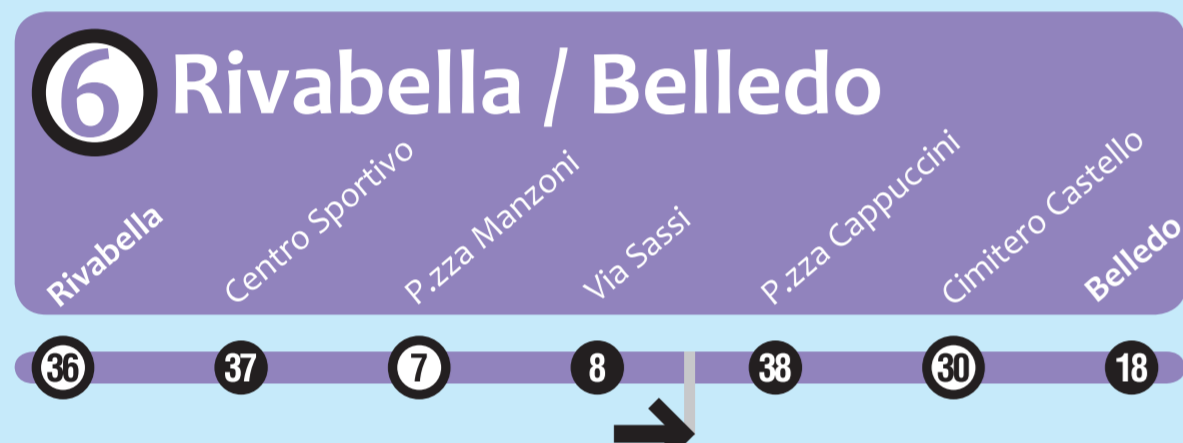

# Siete in Viale Turati

Da qui passano le linee:

## Le linee:

- PUNTI DI INTERESSE / FERMATE PRINCIPALI
- FERMATE PRINCIPALI
- FERMATE INTERMEDIE

Fermata	Punto di interesse	Interscambio Linee
3	CHIUSO	Linee: 1 - 7
4	S.AMBROGIO LE PIAZZE	Linee: 1 - 2 - 3 - 3 serale - 7
5	CALEOTTO	Linee: 2 - 2 serale - 4 - 5 - 8
7	PIAZZA MANZONI	Linee: 1 - 2 serale - 4 - 5 - 6 - 8 - Bellagio - Valmadrera
9	V.LE ADAMELLO	Linee: 1 - 2 - 2 serale - 3 - 3 serale - 7
10	VIA QUARTO	Linea: 1
11	LAORCA	Linee: 1 - 7
13	PIAZZA MAZZINI	Linee: 1 - 3 serale - 4 - 5 - 6 - 8
14	STAZIONE F.S. VIA GRASSI VIA RESINELLI	Linee: 2 - 2 serale - 3 - 3 serale - Bellagio - Valmadrera
15	SANTO STEFANO	Linee: 2 - 2 serale - 3 - 3 serale - 6 - 8
16	OSPEDALE	Linee: 2 - 2 serale - 3 - 3 serale - 4 - 5 - 6 - 7 - 8

Fermata	Punto di interesse	Interscambio Linee
17	RANCIO	Linee: 2 - 8
19	GERMANEDO	Linee: 3 serale - 6 - 8
21	BONACINA	Linee: 3 serale - 4
23	CEREDA	Linea: 4
30	CIMITERO CASTELLO	Linee: 4 - 6
31	MALGRATE PORTO	Linea: 4
34	FUNIVIA PIANI ERNA	Linea: 5
35	VILLA BRICK	Linea: 5
36	RIVABELLA	Linea: 6

## Dove comprare i biglietti qui vicino?

Zona VIALE TURATI			
Nome esercizio	Indirizzo	gg di chiusura	Orari
Tabaccheria Canù *	Via Col di Lana, 23	Domenica	06:00-20:00
Bar Belvedere *	Via V. Veneto, 13	Lunedì	06:00-22:00
Edicola Ratti Pietro	V.le Turati, 80	Domeniche alterne	06:00-12:30 15:00-19:00
Tabaccheria Sacchi Paolo *	V.le Turati, 55	Domenica	07:00-12:30 15:00-19:00