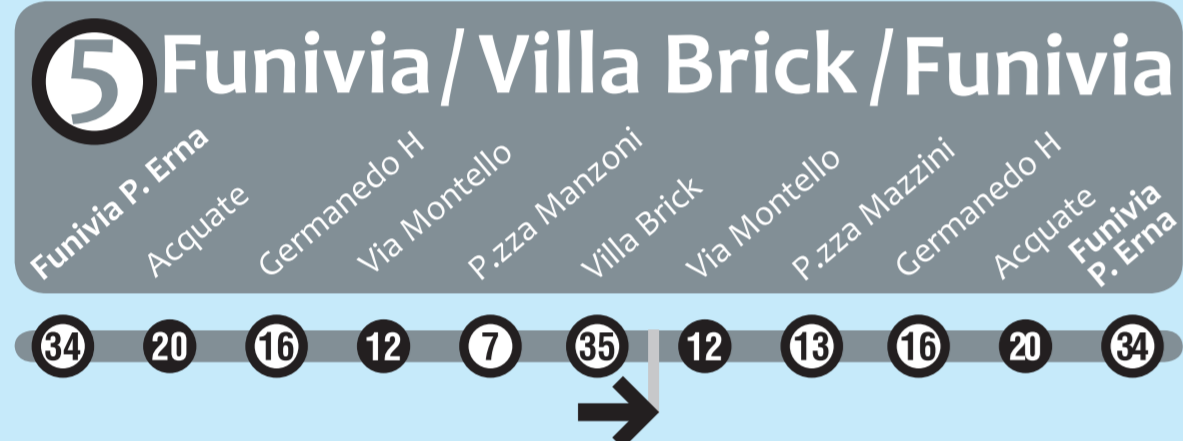

Siete in Viale Turati

Da qui passano le linee:

Le linee:

- PUNTI DI INTERESSE / FERMATE PRINCIPALI
- FERMATE PRINCIPALI
- FERMATE INTERMEDIE

Fermata	Punto di interesse	Interscambio Linee
3	CHIUSO	Linee: 1 - 7
4	S.AMBROGIO LE PIAZZE	Linee: 1 - 2 - 3 - 3 serale - 7
5	CALEOTTO	Linee: 2 - 2 serale - 4 - 5 - 8
7	PIAZZA MANZONI	Linee: 1 - 2 serale - 4 - 5 - 6 - 8 - Bellagio - Valmadrera
9	V.LE ADAMELLO	Linee: 1 - 2 - 2 serale - 3 - 3 serale - 7
10	VIA QUARTO	Linea: 1
11	LAORCA	Linee: 1 - 7
13	PIAZZA MAZZINI	Linee: 1 - 3 serale - 4 - 5 - 6 - 8
14	STAZIONE F.S. VIA GRASSI VIA RESINELLI	Linee: 2 - 2 serale - 3 - 3 serale - Bellagio - Valmadrera
15	SANTO STEFANO	Linee: 2 - 2 serale - 3 - 3 serale - 6 - 8
16	OSPEDALE	Linee: 2 - 2 serale - 3 - 3 serale - 4 - 5 - 6 - 7 - 8

Fermata	Punto di interesse	Interscambio Linee
17	RANCIO	Linee: 2 - 8
19	GERMANEDO	Linee: 3 serale - 6 - 8
21	BONACINA	Linee: 3 serale - 4
23	CEREDA	Linea: 4
30	CIMITERO CASTELLO	Linee: 4 - 6
31	MALGRATE PORTO	Linea: 4
34	FUNIVIA PIANI ERNA	Linea: 5
35	VILLA BRICK	Linea: 5
35	RIVABELLA	Linea: 6

Dove comprare i biglietti qui vicino?

Zona VIALE TURATI			
Nome esercizio	Indirizzo	gg di chiusura	Orari
Tabaccheria Canù *	Via Col di Lana, 23	Domenica	06:00-20:00
Bar Belvedere *	Via V. Veneto, 13	Lunedì	06:00-22:00
Edicola Ratti Pietro	V.le Turati, 80	Domeniche alterne	06:00-12:30 15:00-19:00
Tabaccheria Sacchi Paolo *	V.le Turati, 55	Domenica	07:00-12:30 15:00-19:00