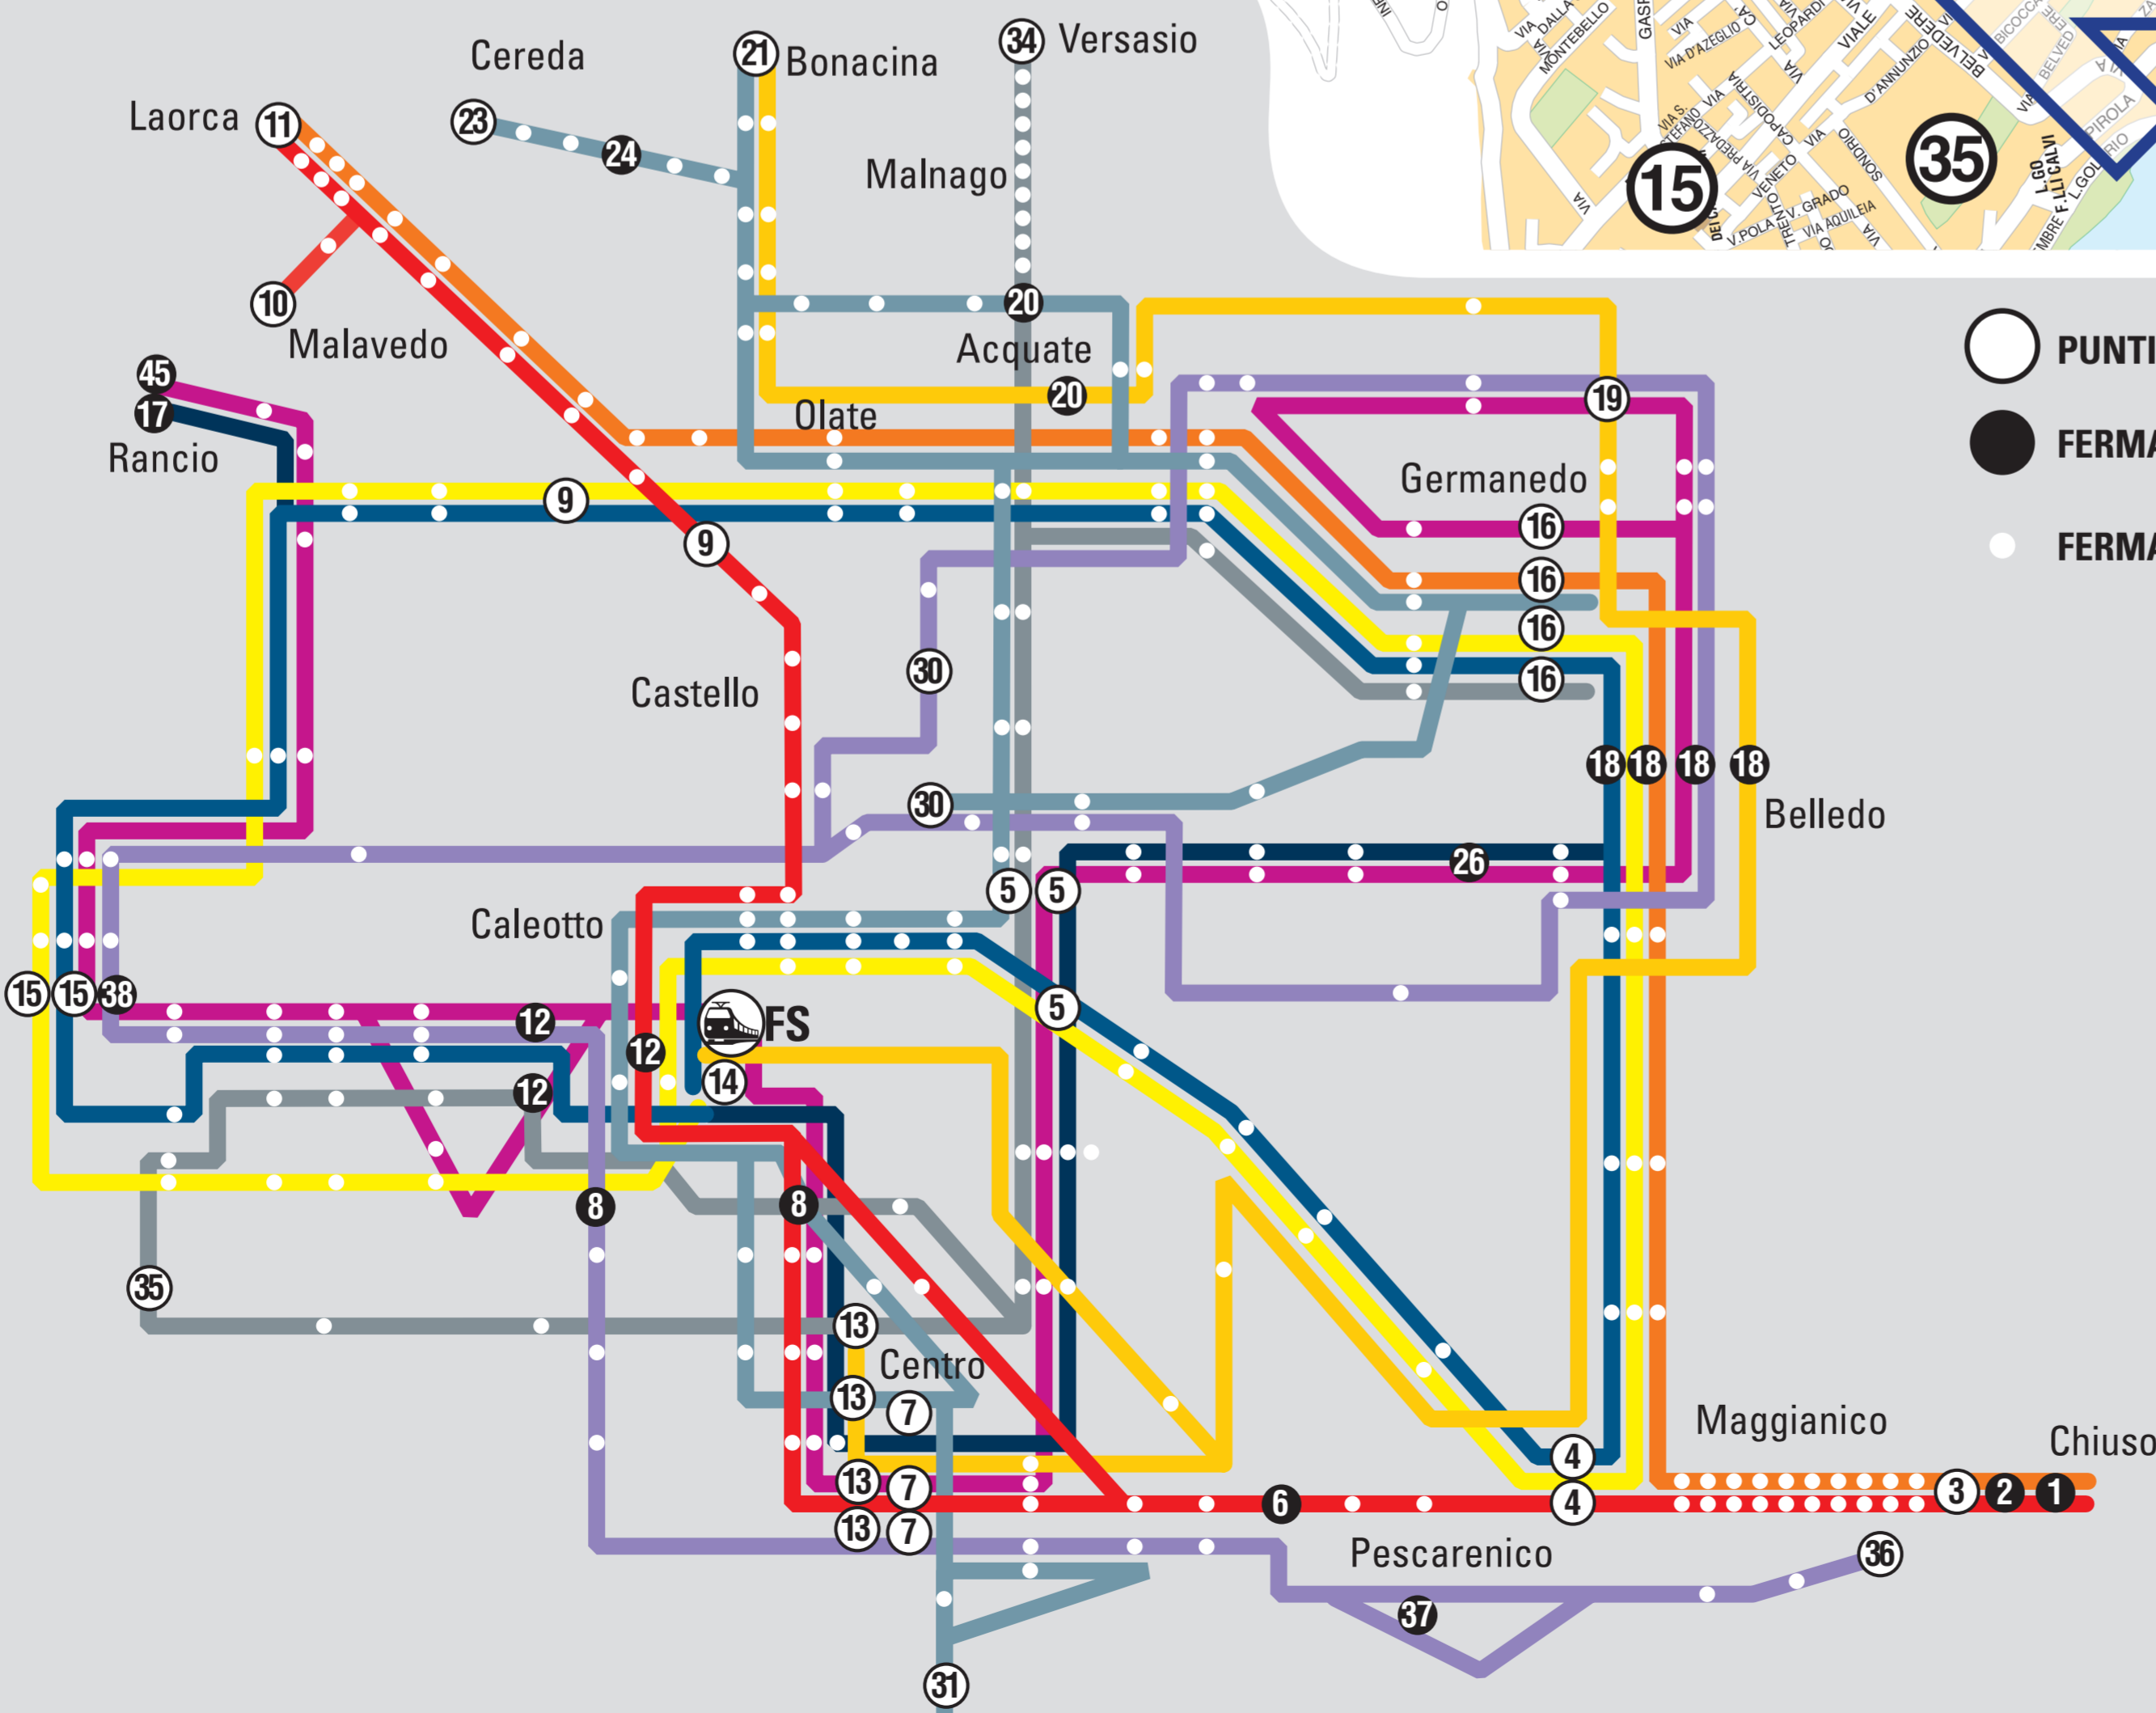

Siete in Viale Turati

Da qui passano le linee:

Le linee:

- PUNTI DI INTERESSE / FERMATE PRINCIPALI
- FERMATE PRINCIPALI
- FERMATE INTERMEDIE

Fermata	Punto di interesse	Interscambio Linee
3	CHIUSO	Linee: 1 - 7
4	S.AMBROGIO LE PIAZZE	Linee: 1 - 2 - 3 - 3 serale - 7
5	CALEOTTO	Linee: 2 - 2 serale - 4 - 5 - 8
7	PIAZZA MANZONI	Linee: 1 - 2 serale - 4 - 5 - 6 - 8 - Bellagio - Valmadrera
9	V.LE ADAMELLO	Linee: 1 - 2 - 2 serale - 3 - 3 serale - 7
10	VIA QUARTO	Linea: 1
11	LAORCA	Linee: 1 - 7
13	PIAZZA MAZZINI	Linee: 1 - 3 serale - 4 - 5 - 6 - 8
14	STAZIONE F.S. VIA GRASSI VIA RESINELLI	Linee: 2 - 2 serale - 3 - 3 serale - Bellagio - Valmadrera
15	SANTO STEFANO	Linee: 2 - 2 serale - 3 - 3 serale - 6 - 8
16	OSPEDALE	Linee: 2 - 2 serale - 3 - 3 serale - 4 - 5 - 6 - 7 - 8

Fermata	Punto di interesse	Interscambio Linee
17	RANCIO	Linee: 2 - 8
19	GERMANEDO	Linee: 3 serale - 6 - 8
21	BONACINA	Linee: 3 serale - 4
23	CEREDA	Linea: 4
30	CIMITERO CASTELLO	Linee: 4 - 6
31	MALGRATE PORTO	Linea: 4
34	FUNIVIA PIANI ERNA	Linea: 5
35	VILLA BRICK	Linea: 5
35	RIVABELLA	Linea: 6

Dove comprare i biglietti qui vicino?

Zona VIALE TURATI			
Nome esercizio	Indirizzo	gg di chiusura	Orari
Tabaccheria Canù *	Via Col di Lana, 23	Domenica	06:00-20:00
Bar Belvedere *	Via V. Veneto, 13	Lunedì	06:00-22:00
Edicola Ratti Pietro	V.le Turati, 80	Domeniche alterne	06:00-12:30 15:00-19:00
Tabaccheria Sacchi Paolo *	V.le Turati, 55	Domenica	07:00-12:30 15:00-19:00