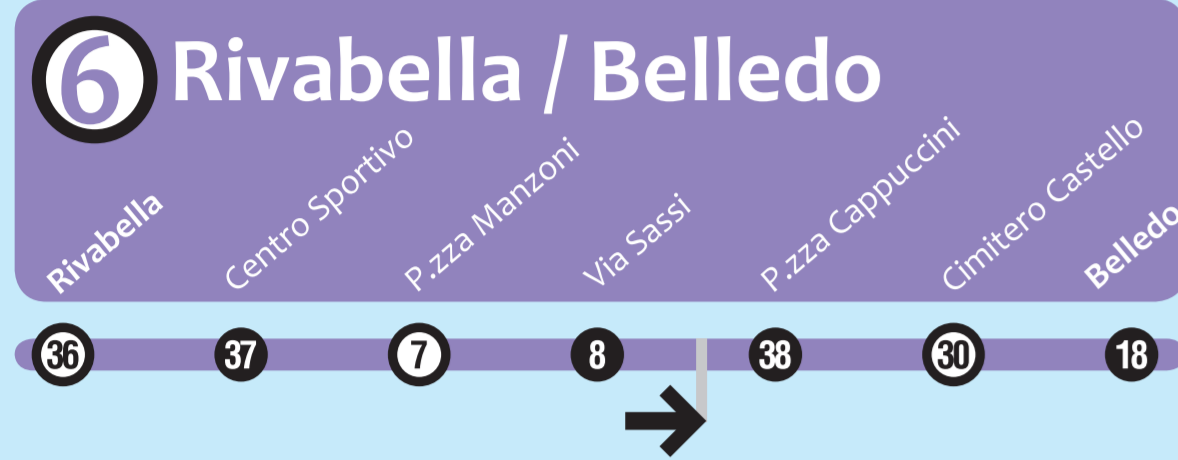

Siete a Le Fucine

Da qui passano
le linee:

Le linee:

- PUNTI DI INTERESSE / FERMATE PRINCIPALI
- FERMATE PRINCIPALI
- FERMATE INTERMEDIE

Fermata	Punto di interesse	Interscambio Linee
3	CHIUSO	Linee: 1 - 7
4	SAMBROGIO LE PIAZZE	Linee: 1 - 2 - 3 - 3 serale - 7
5	CALEOTTO	Linee: 2 - 2 serale - 4 - 5 - 8
7	PIAZZA MANZONI	Linee: 1 - 2 serale - 4 - 5 - 6 - 8 - Bellagio - Valmadrera
9	V.LE ADAMELLO	Linee: 1 - 2 - 2 serale - 3 - 3 serale - 7
10	VIA QUARTO	Linea: 1
11	LAORCA	Linee: 1 - 7
13	PIAZZA MAZZINI	Linee: 1 - 3 serale - 4 - 5 - 6 - 8
14	STAZIONE F.S. VIA GRASSI VIA RESINELLI	Linee: 2 - 2 serale - 3 - 3 serale - Bellagio - Valmadrera
15	SANTO STEFANO	Linee: 2 - 2 serale - 3 - 3 serale - 6 - 8
16	OSPEDALE	Linee: 2 - 2 serale - 3 - 3 serale - 4 - 5 - 6 - 7 - 8

Fermata	Punto di interesse	Interscambio Linee
17	RANCIO	Linee: 2 - 8
19	GERMANEDO	Linee: 3 serale - 6 - 8
21	BONACINA	Linee: 3 serale - 4
23	CEREDA	Linea: 4
30	CIMITERO CASTELLO	Linee: 4 - 6
31	MALGRATE PORTO	Linea: 4
34	FUNIVIA PIANI ERNA	Linea: 5
35	VILLA BRICK	Linea: 5
36	RIVABELLA	Linea: 6

Dove comprare i biglietti qui vicino?

Zona VIALE TURATI			
Nome esercizio	Indirizzo	gg di chiusura	Orari
Tabaccheria Canù *	Via Col di Lana, 23	Domenica	06:00-20:00
Bar Belvedere *	Via V. Veneto, 13	Lunedì	06:00-22:00
Edicola Ratti Pietro	V.le Turati, 80	Domeniche alterne	06:00-12:30 15:00-19:00
Tabaccheria Sacchi Paolo *	V.le Turati, 55	Domenica	07:00-12:30 15:00-19:00