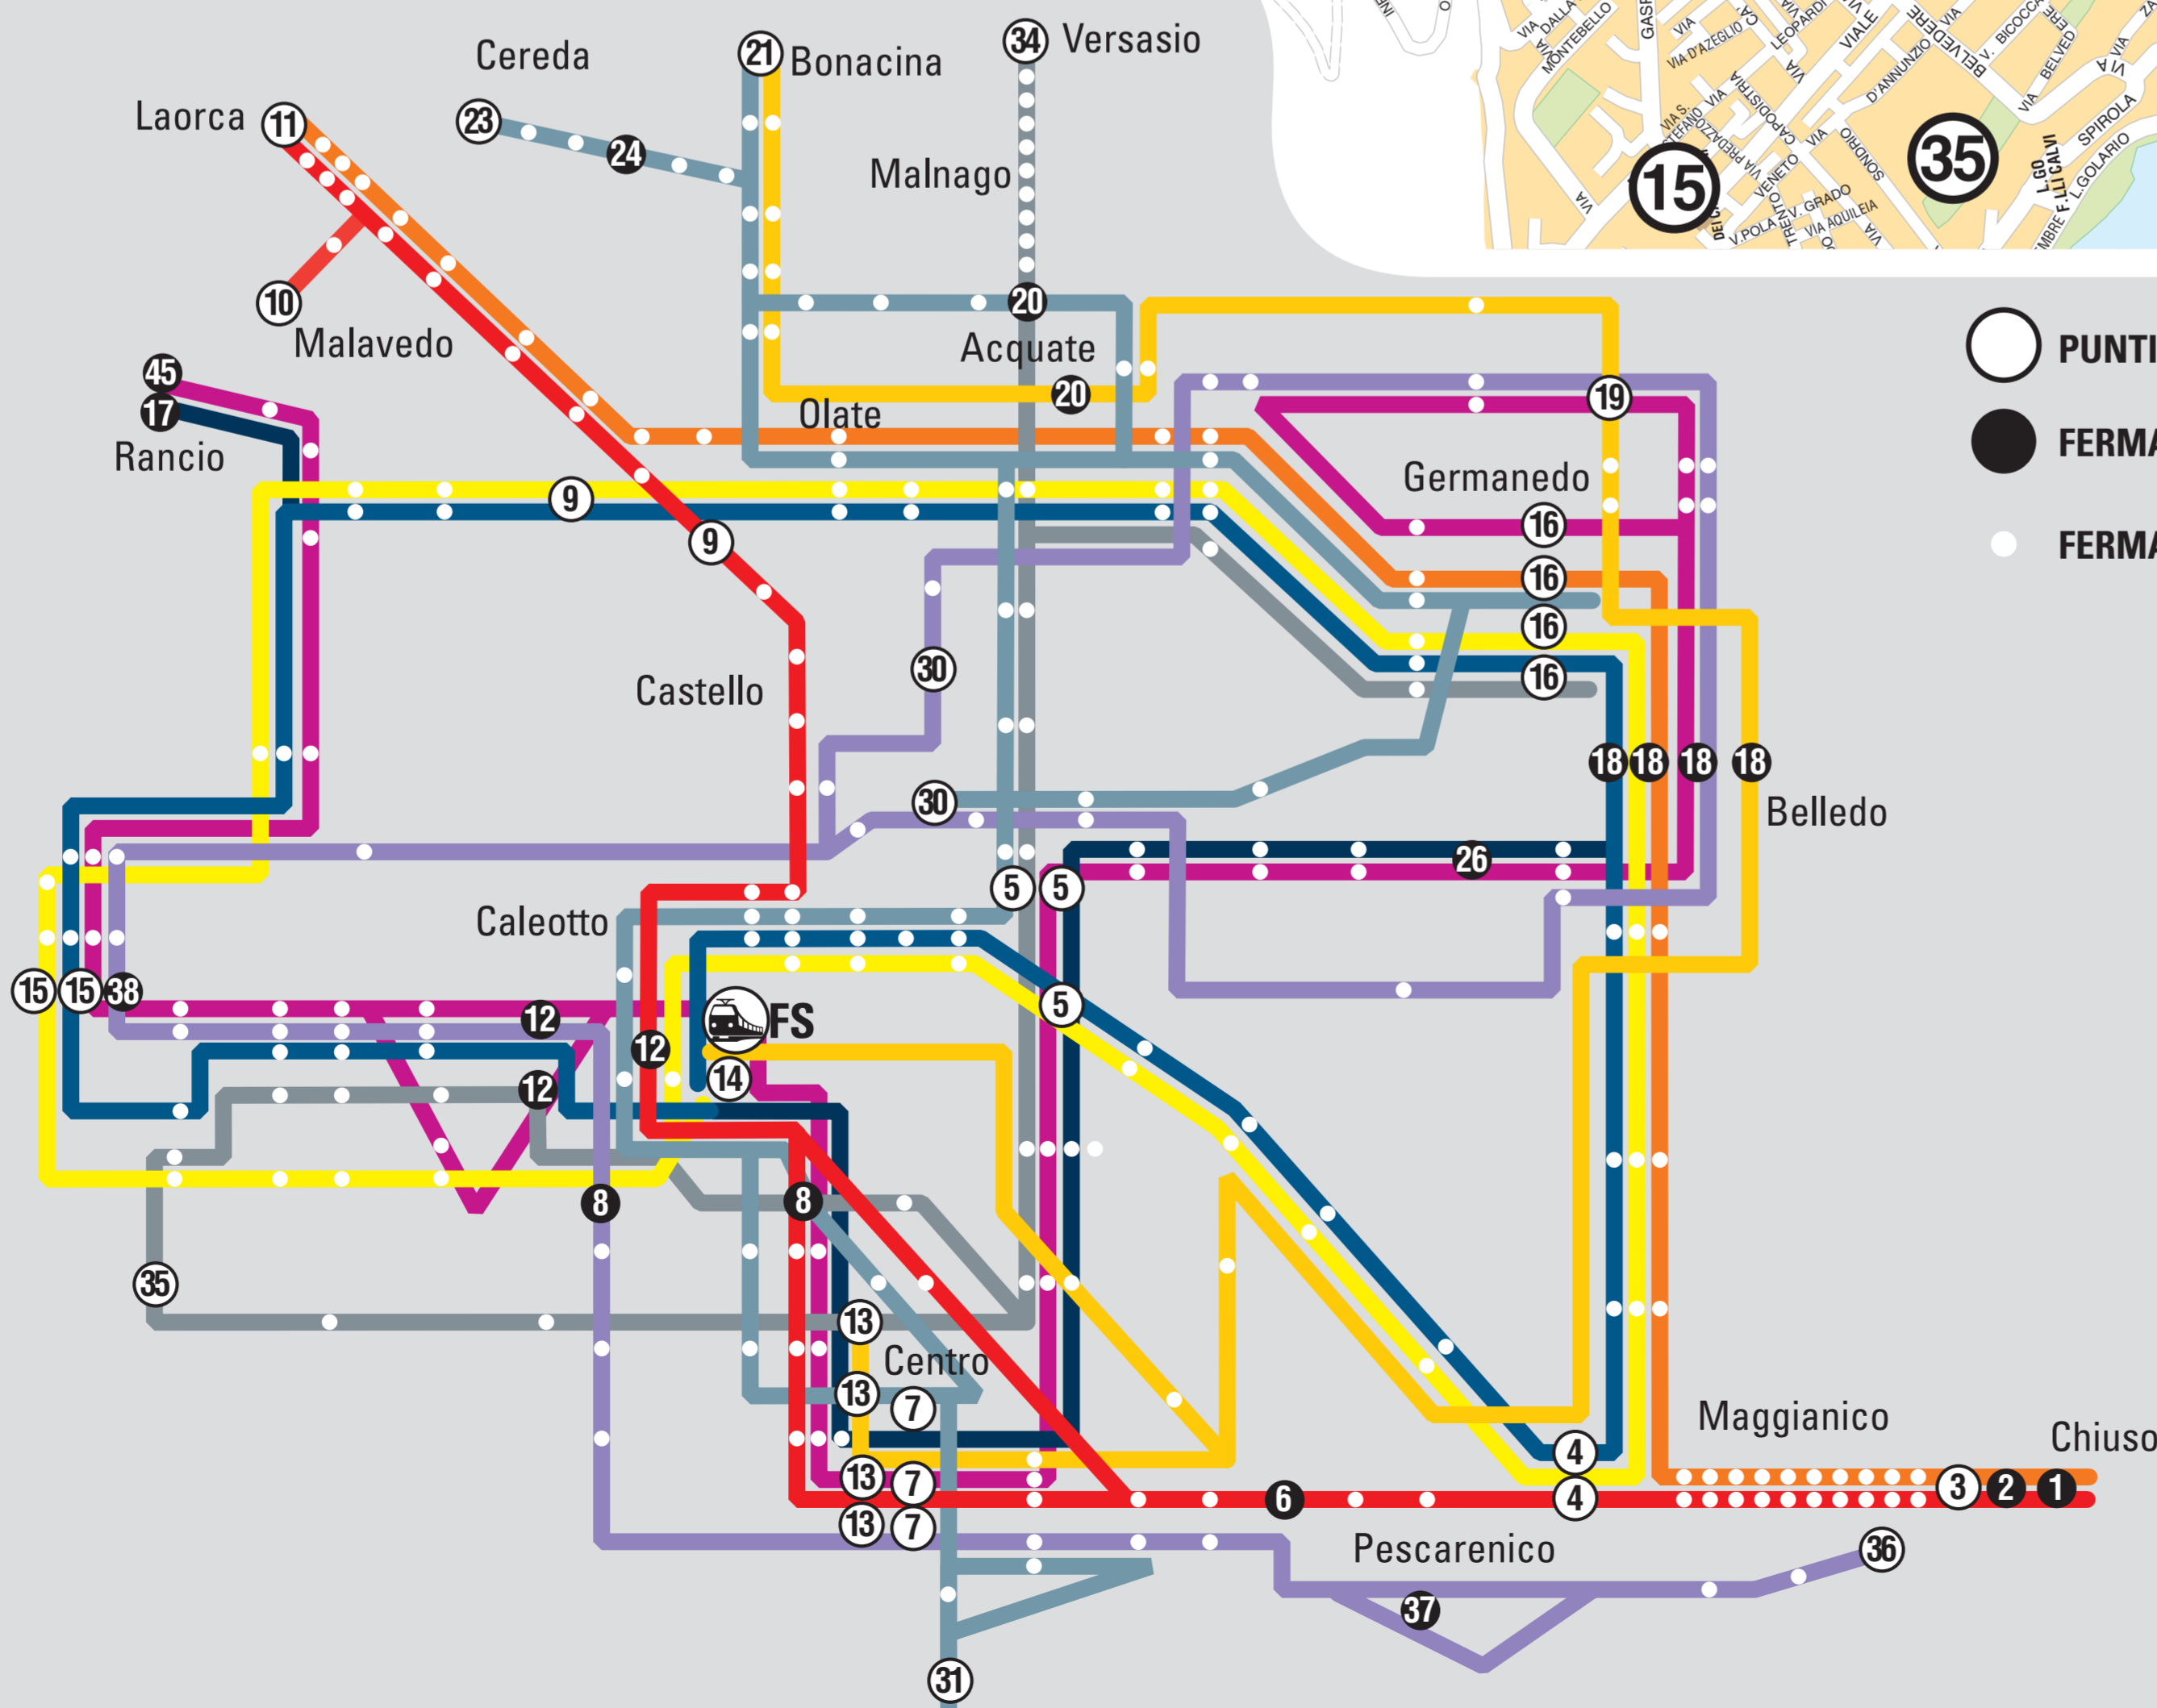

Siete a Le Fucine

Da qui passano
le linee:

Le linee:

- PUNTI DI INTERESSE / FERMATE PRINCIPALI
- FERMATE PRINCIPALI
- FERMATE INTERMEDIE

Fermata	Punto di interesse	Interscambio Linee
3	CHIUSO	Linee: 1 - 7
4	SAMBROGIO LE PIAZZE	Linee: 1 - 2 - 3 - 3 serale - 7
5	CALEOTTO	Linee: 2 - 2 serale - 4 - 5 - 8
7	PIAZZA MANZONI	Linee: 1 - 2 serale - 4 - 5 - 6 - 8 - Bellagio - Valmadrera
9	V.LE ADAMELLO	Linee: 1 - 2 - 2 serale - 3 - 3 serale - 7
10	VIA QUARTO	Linea: 1
11	LAORCA	Linee: 1 - 7
13	PIAZZA MAZZINI	Linee: 1 - 3 serale - 4 - 5 - 6 - 8
14	STAZIONE F.S. VIA GRASSI VIA RESINELLI	Linee: 2 - 2 serale - 3 - 3 serale - Bellagio - Valmadrera
15	SANTO STEFANO	Linee: 2 - 2 serale - 3 - 3 serale - 6 - 8
16	OSPEDALE	Linee: 2 - 2 serale - 3 - 3 serale - 4 - 5 - 6 - 7 - 8

Fermata	Punto di interesse	Interscambio Linee
17	RANCIO	Linee: 2 - 8
19	GERMANEDO	Linee: 3 serale - 6 - 8
21	BONACINA	Linee: 3 serale - 4
23	CEREDA	Linea: 4
30	CIMITERO CASTELLO	Linee: 4 - 6
31	MALGRATE PORTO	Linea: 4
34	FUNIVIA PIANI ERNA	Linea: 5
35	VILLA BRICK	Linea: 5
36	RIVABELLA	Linea: 6

Dove comprare i biglietti qui vicino?

Zona VIALE TURATI			
Nome esercizio	Indirizzo	gg di chiusura	Orari
Tabaccheria Canù *	Via Col di Lana, 23	Domenica	06:00-20:00
Bar Belvedere *	Via V. Veneto, 13	Lunedì	06:00-22:00
Edicola Ratti Pietro	V.le Turati, 80	Domeniche alterne	06:00-12:30 15:00-19:00
Tabaccheria Sacchi Paolo *	V.le Turati, 55	Domenica	07:00-12:30 15:00-19:00