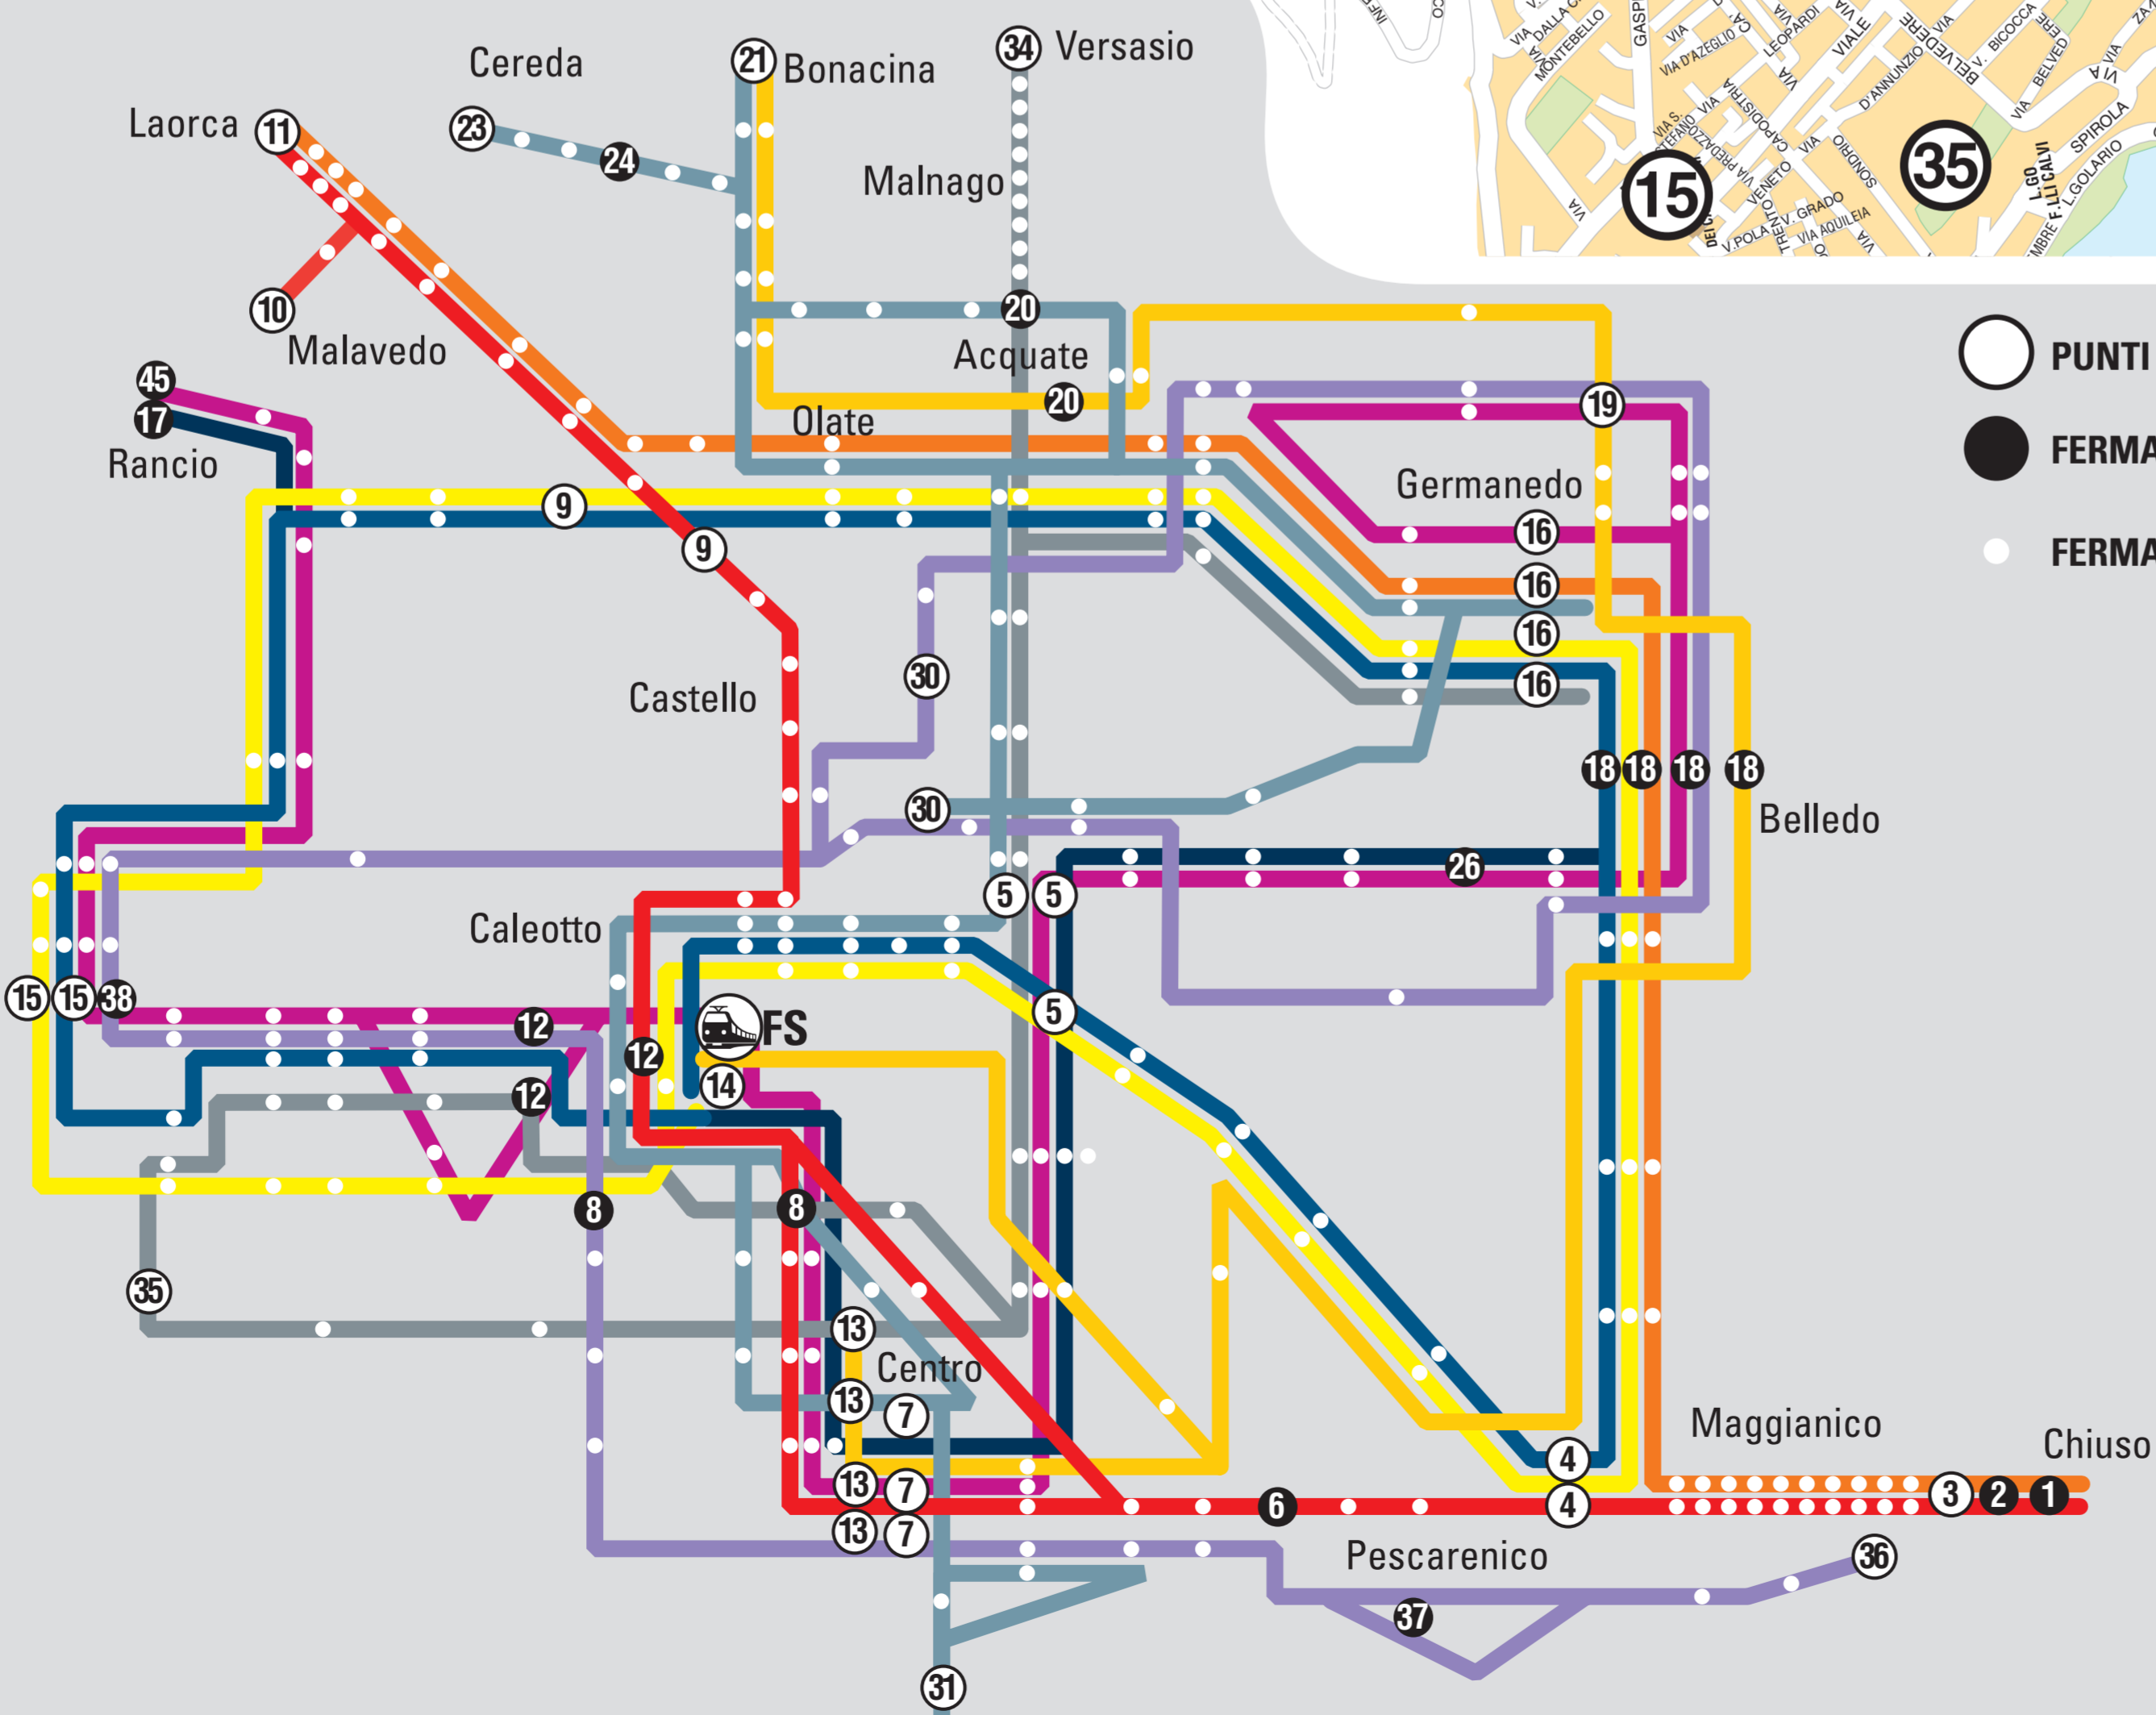

Da qui passano  
le linee:

## Le linee:

- PUNTI DI INTERESSE / FERMATE PRINCIPALI
- FERMATE PRINCIPALI
- FERMATE INTERMEDIE

Fermata	Punto di interesse	Interscambio Linee
3	CHIUSO	Linee: 1 - 7
4	S.AMBROGIO LE PIAZZE	Linee: 1 - 2 - 3 - 3 serale - 7
5	CALEOTTO	Linee: 2 - 2 serale - 4 - 5 - 8
7	PIAZZA MANZONI	Linee: 1 - 2 serale - 4 - 5 - 6 - 8 - Bellagio - Valmadrera
9	V.LE ADAMELLO	Linee: 1 - 2 - 2 serale - 3 - 3 serale - 7
10	VIA QUARTO	Linea: 1
11	LAORCA	Linee: 1 - 7
13	PIAZZA MAZZINI	Linee: 1 - 3 serale - 4 - 5 - 6 - 8
14	STAZIONE F.S. VIA GRASSI VIA RESINELLI	Linee: 2 - 2 serale - 3 - 3 serale - Bellagio - Valmadrera
15	SANTO STEFANO	Linee: 2 - 2 serale - 3 - 3 serale - 6 - 8
16	OSPEDALE	Linee: 2 - 2 serale - 3 - 3 serale - 4 - 5 - 6 - 7 - 8

Fermata	Punto di interesse	Interscambio Linee
17	RANCIO	Linee: 2 - 8
19	GERMANEDO	Linee: 3 serale - 6 - 8
21	BONACINA	Linee: 3 serale - 4
23	CEREDA	Linea: 4
30	CIMITERO CASTELLO	Linee: 4 - 6
31	MALGRATE PORTO	Linea: 4
34	FUNIVIA PIANI ERNA	Linea: 5
35	VILLA BRICK	Linea: 5
36	RIVABELLA	Linea: 6

## Dove comprare i biglietti qui vicino?

Zona GERMANEDO			
Nome esercizio	Indirizzo	gg di chiusura	Orari
L'Edicola di Sala Ivana *	Via Redipuglia, 24	Domeniche alterne	06:00-13:00 15:00-19:00
Alimentari Previtali *	Via Alla Chiesa	Domenica	06:00-12:30 15:00-19:00
Tabaccheria Gattioni M. *	Via Gradisca, 1	Domenica	06:00-12:30 14:00-19:00