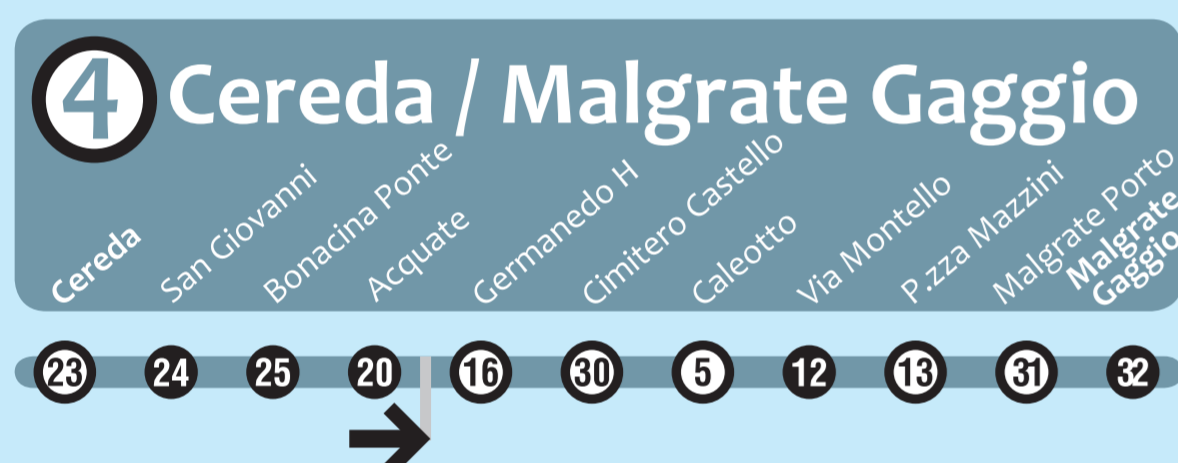

Da qui passano  
le linee:

## Le linee:

- PUNTI DI INTERESSE / FERMATE PRINCIPALI
- FERMATE PRINCIPALI
- FERMATE INTERMEDIE

Fermata	Punto di interesse	Interscambio Linee
3	CHIUSO	Linee: 1 - 7
4	S.AMBROGIO LE PIAZZE	Linee: 1 - 2 - 3 - 3 serale - 7
5	CALEOTTO	Linee: 2 - 2 serale - 4 - 5 - 8
7	PIAZZA MANZONI	Linee: 1 - 2 serale - 4 - 5 - 6 - 8 - Bellagio - Valmadrera
9	V.LE ADAMELLO	Linee: 1 - 2 - 2 serale - 3 - 3 serale - 7
10	VIA QUARTO	Linea: 1
11	LAORCA	Linee: 1 - 7
13	PIAZZA MAZZINI	Linee: 1 - 3 serale - 4 - 5 - 6 - 8
14	STAZIONE F.S. VIA GRASSI VIA RESINELLI	Linee: 2 - 2 serale - 3 - 3 serale - Bellagio - Valmadrera
15	SANTO STEFANO	Linee: 2 - 2 serale - 3 - 3 serale - 6 - 8
16	OSPEDALE	Linee: 2 - 2 serale - 3 - 3 serale - 4 - 5 - 6 - 7 - 8

Fermata	Punto di interesse	Interscambio Linee
17	RANCIO	Linee: 2 - 8
19	GERMANEDO	Linee: 3 serale - 6 - 8
21	BONACINA	Linee: 3 serale - 4
23	CEREDA	Linea: 4
30	CIMITERO CASTELLO	Linee: 4 - 6
31	MALGRATE PORTO	Linea: 4
34	FUNIVIA PIANI ERNA	Linea: 5
35	VILLA BRICK	Linea: 5
36	RIVABELLA	Linea: 6

## Dove comprare i biglietti qui vicino?

Zona GERMANEDO			
Nome esercizio	Indirizzo	gg di chiusura	Orari
L'Edicola di Sala Ivana *	Via Redipuglia, 24	Domeniche alterne	06:00-13:00 15:00-19:00
Alimentari Previtali *	Via Alla Chiesa	Domenica	06:00-12:30 15:00-19:00
Tabaccheria Gattioni M. *	Via Gradisca, 1	Domenica	06:00-12:30 14:00-19:00