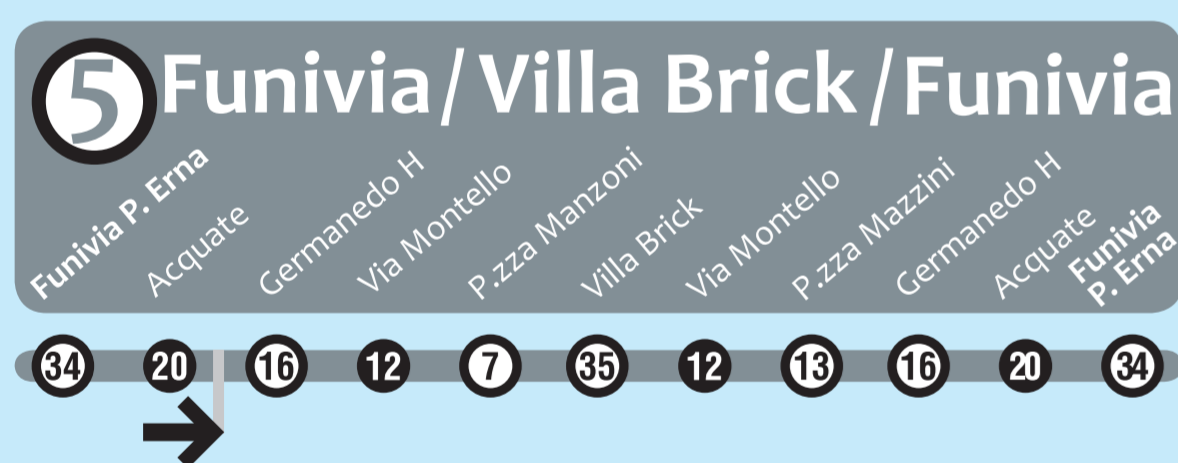

Da qui passano  
le linee:

## Le linee:

- PUNTI DI INTERESSE / FERMATE PRINCIPALI
- FERMATE PRINCIPALI
- FERMATE INTERMEDIE

Fermata	Punto di interesse	Interscambio Linee
3	CHIUSO	Linee: 1 - 7
4	S.AMBROGIO LE PIAZZE	Linee: 1 - 2 - 3 - 3 serale - 7
5	CALEOTTO	Linee: 2 - 2 serale - 4 - 5 - 8
7	PIAZZA MANZONI	Linee: 1 - 2 serale - 4 - 5 - 6 - 8 - Bellagio - Valmadrera
9	V.LE ADAMELLO	Linee: 1 - 2 - 2 serale - 3 - 3 serale - 7
10	VIA QUARTO	Linea: 1
11	LAORCA	Linee: 1 - 7
13	PIAZZA MAZZINI	Linee: 1 - 3 serale - 4 - 5 - 6 - 8
14	STAZIONE F.S. VIA GRASSI VIA RESINELLI	Linee: 2 - 2 serale - 3 - 3 serale - Bellagio - Valmadrera
15	SANTO STEFANO	Linee: 2 - 2 serale - 3 - 3 serale - 6 - 8
16	OSPEDALE	Linee: 2 - 2 serale - 3 - 3 serale - 4 - 5 - 6 - 7 - 8

Fermata	Punto di interesse	Interscambio Linee
17	RANCIO	Linee: 2 - 8
19	GERMANEDO	Linee: 3 serale - 6 - 8
21	BONACINA	Linee: 3 serale - 4
23	CEREDA	Linea: 4
30	CIMITERO CASTELLO	Linee: 4 - 6
31	MALGRATE PORTO	Linea: 4
34	FUNIVIA PIANI ERNA	Linea: 5
35	VILLA BRICK	Linea: 5
36	RIVABELLA	Linea: 6

## Dove comprare i biglietti qui vicino?

Zona GERMANEDO			
Nome esercizio	Indirizzo	gg di chiusura	Orari
L'Edicola di Sala Ivana *	Via Redipuglia, 24	Domeniche alterne	06:00-13:00 15:00-19:00
Alimentari Previtali *	Via Alla Chiesa	Domenica	06:00-12:30 15:00-19:00
Tabaccheria Gattioni M. *	Via Gradisca, 1	Domenica	06:00-12:30 14:00-19:00