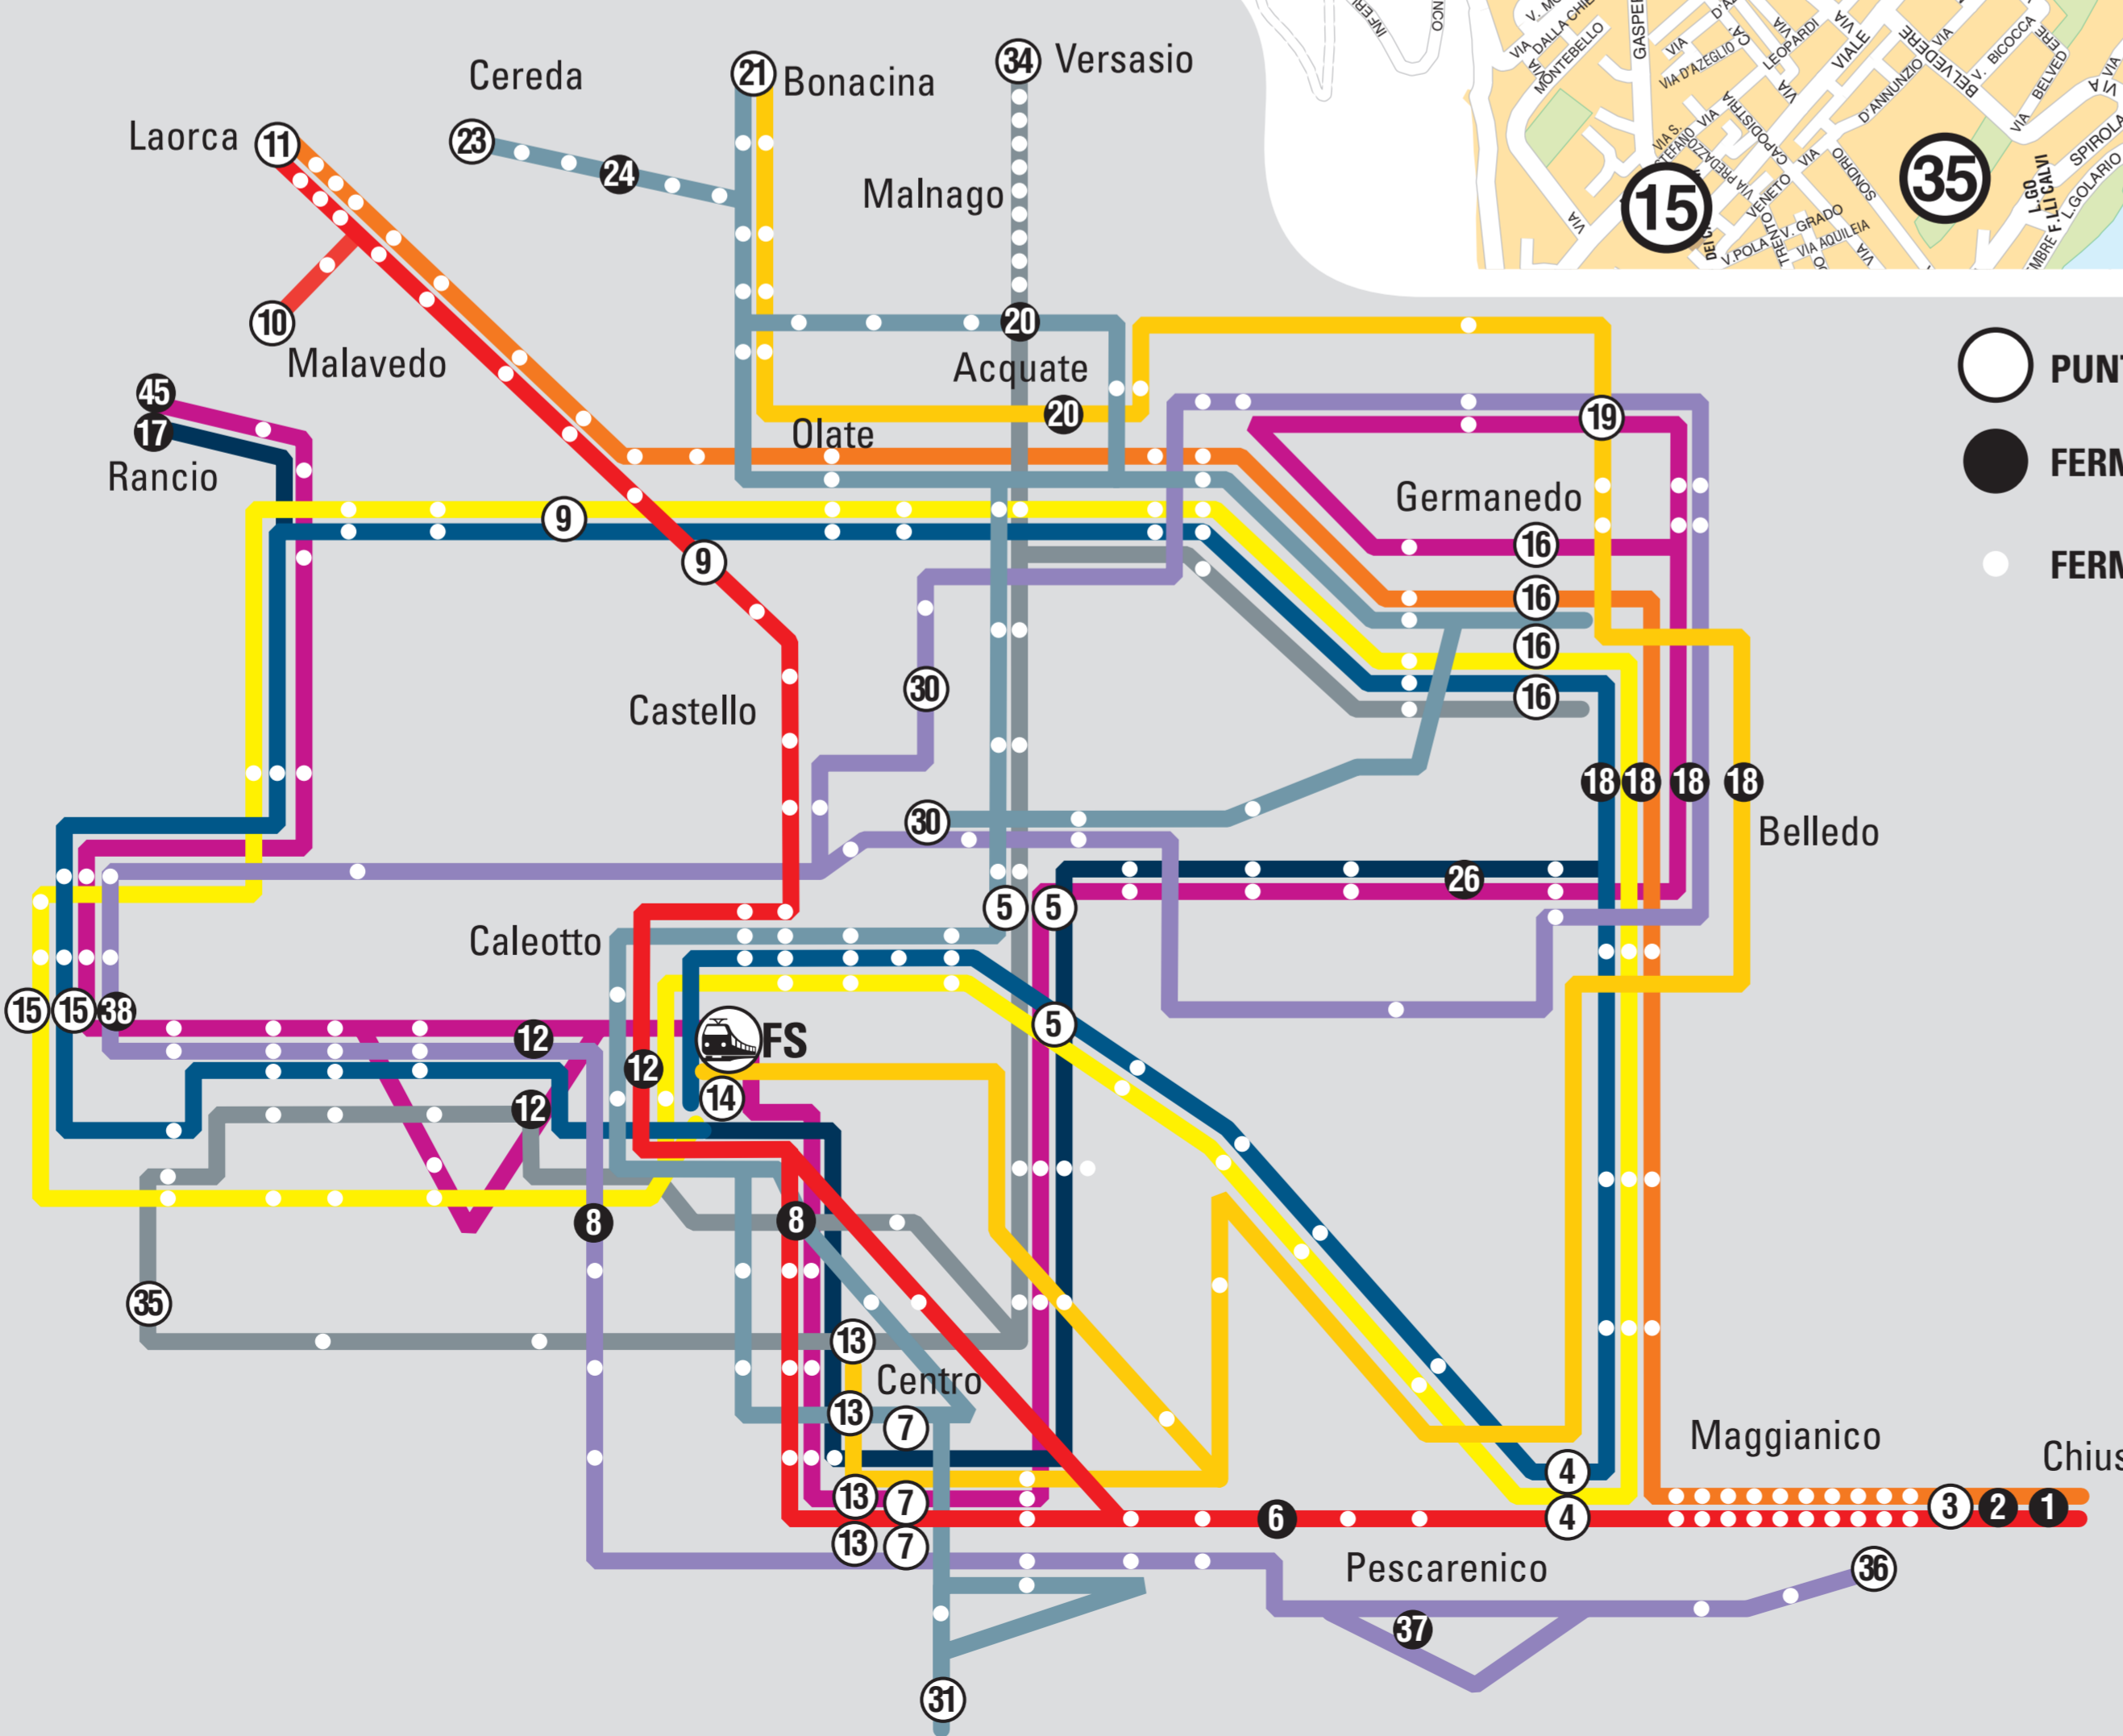

Siete in Alle Cave

Da qui passano le linee:

Le linee:

- PUNTI DI INTERESSE / FERMATE PRINCIPALI
- FERMATE PRINCIPALI
- FERMATE INTERMEDIE

| Fermata | Punto di interesse | Interscambio Linee |
|---------|--|---|
| 3 | CHIUSO | Linee: 1 - 7 |
| 4 | S.AMBROGIO LE PIAZZE | Linee: 1 - 2 - 3 - 3 serale - 7 |
| 5 | CALEOTTO | Linee: 2 - 2 serale - 4 - 5 - 8 |
| 7 | PIAZZA MANZONI | Linee: 1 - 2 serale - 4 - 5 - 6 - 8 - Bellagio - Valmadrera |
| 9 | V.LE ADAMELLO | Linee: 1 - 2 - 2 serale - 3 - 3 serale - 7 |
| 10 | VIA QUARTO | Linea: 1 |
| 11 | LAORCA | Linee: 1 - 7 |
| 13 | PIAZZA MAZZINI | Linee: 1 - 3 serale - 4 - 5 - 6 - 8 |
| 14 | STAZIONE F.S. VIA GRASSI VIA RESINELLI | Linee: 2 - 2 serale - 3 - 3 serale - Bellagio - Valmadrera |
| 15 | SANTO STEFANO | Linee: 2 - 2 serale - 3 - 3 serale - 6 - 8 |
| 16 | OSPEDALE | Linee: 2 - 2 serale - 3 - 3 serale - 4 - 5 - 6 - 7 - 8 |

| Fermata | Punto di interesse | Interscambio Linee |
|---------|--------------------|-------------------------|
| 17 | RANCIO | Linee: 2 - 8 |
| 19 | GERMANEDO | Linee: 3 serale - 6 - 8 |
| 21 | BONACINA | Linee: 3 serale - 4 |
| 23 | CEREDA | Linea: 4 |
| 30 | CIMITERO CASTELLO | Linee: 4 - 6 |
| 31 | MALGRATE PORTO | Linea: 4 |
| 34 | FUNIVIA PIANI ERNA | Linea: 5 |
| 35 | VILLA BRICK | Linea: 5 |
| 36 | RIVABELLA | Linea: 6 |

Dove comprare i biglietti qui vicino?

Zona VIALE TURATI

| Nome esercizio | Indirizzo | gg di chiusura | Orari |
|------------------|----------------------|-------------------|-------------|
| Alle Piazze* | C.so C. Alberto, 120 | Domeniche alterne | 08:00-19:30 |
| Bar S. Ambrogio* | C.so C. Alberto, 130 | Domenica | 06:00-20:30 |