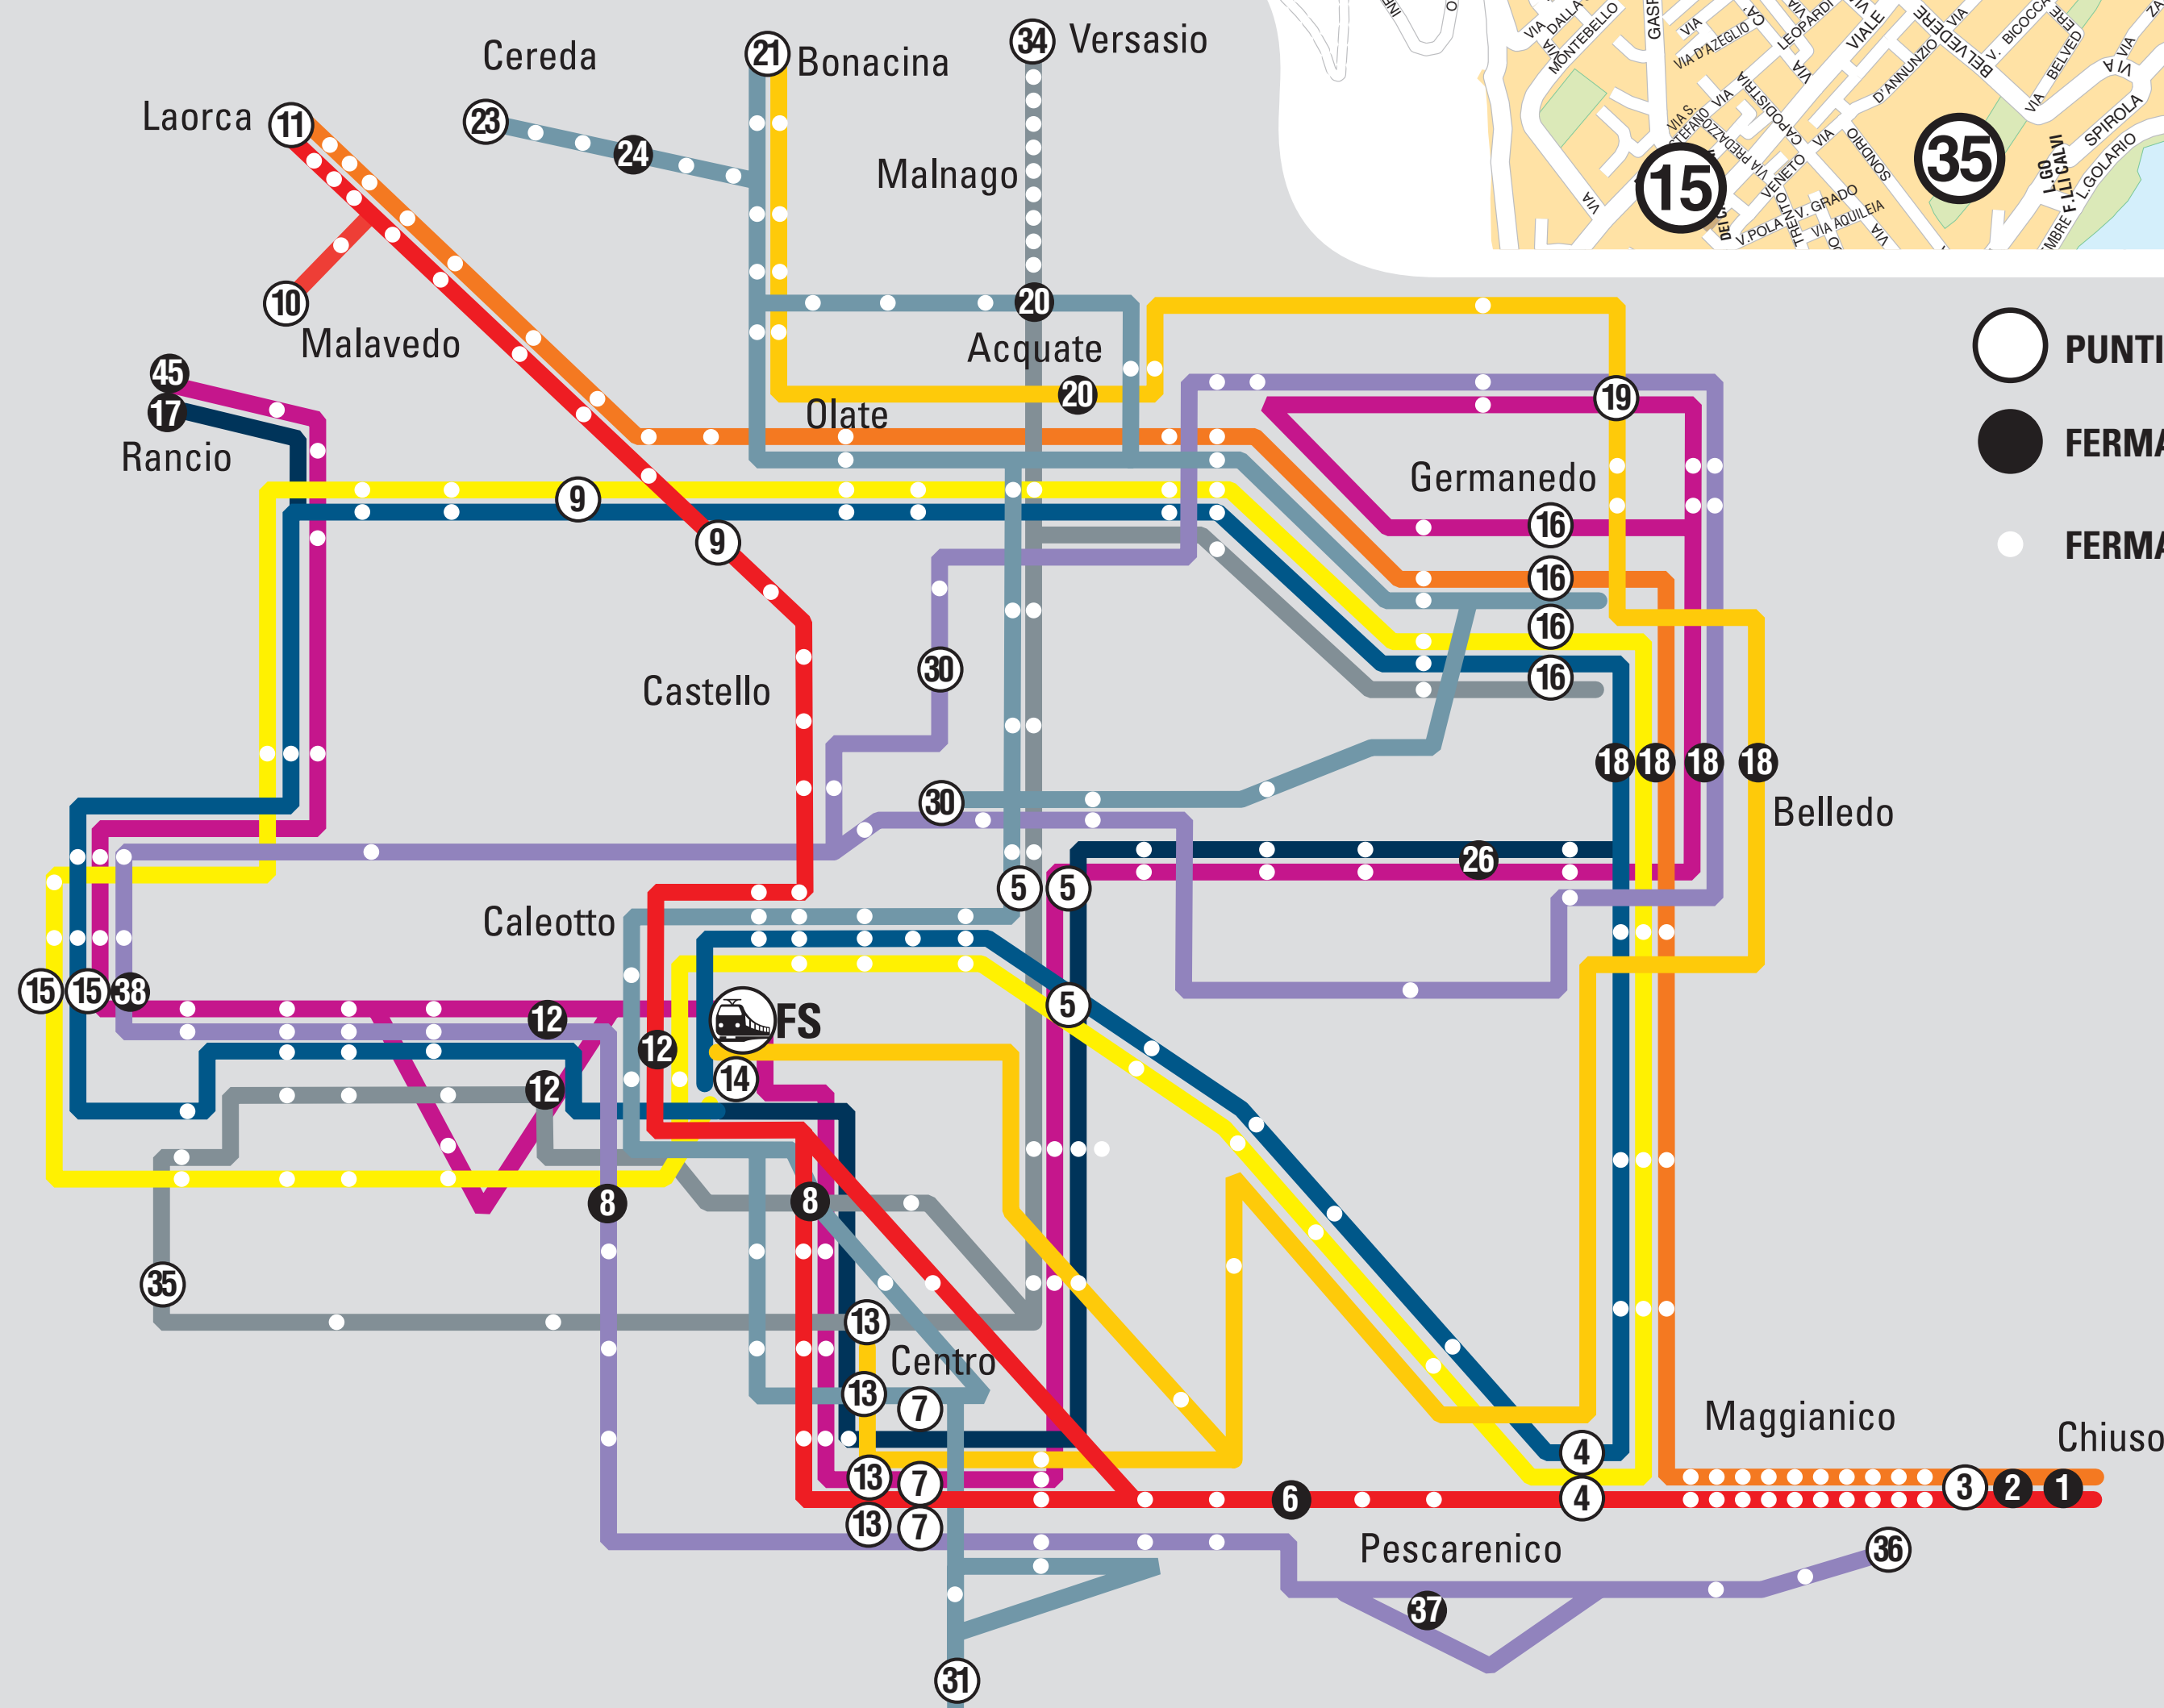

# Siete in Alle Cave

Da qui passano le linee:

## Le linee:

- PUNTI DI INTERESSE / FERMATE PRINCIPALI
- FERMATE PRINCIPALI
- FERMATE INTERMEDIE

Fermata Punto di interesse	Interscambio Linee
3 CHIUSO	Linee: 1 - 7
4 S.AMBROGIO LE PIAZZE	Linee: 1 - 2 - 3 - 3 serale - 7
5 CALEOTTO	Linee: 2 - 2 serale - 4 - 5 - 8
7 PIAZZA MANZONI	Linee: 1 - 2 serale - 4 - 5 - 6 - 8 - Bellagio - Valmadrera
9 V.LE ADAMELLO	Linee: 1 - 2 - 2 serale - 3 - 3 serale - 7
10 VIA QUARTO	Linea: 1
11 LAORCA	Linee: 1 - 7
13 PIAZZA MAZZINI	Linee: 1 - 3 serale - 4 - 5 - 6 - 8
14 STAZIONE F.S. VIA GRASSI VIA RESINELLI	Linee: 2 - 2 serale - 3 - 3 serale - Bellagio - Valmadrera
15 SANTO STEFANO	Linee: 2 - 2 serale - 3 - 3 serale - 6 - 8
16 OSPEDALE	Linee: 2 - 2 serale - 3 - 3 serale - 4 - 5 - 6 - 7 - 8

Fermata Punto di interesse	Interscambio Linee
17 RANCIO	Linee: 2 - 8
19 GERMANEDO	Linee: 3 serale - 6 - 8
21 BONACINA	Linee: 3 serale - 4
23 CEREDA	Linea: 4
30 CIMITERO CASTELLO	Linee: 4 - 6
31 MALGRATE PORTO	Linea: 4
34 FUNIVIA PIANI ERNA	Linea: 5
35 VILLA BRICK	Linea: 5
36 RIVABELLA	Linea: 6

## Dove comprare i biglietti qui vicino?

Zona VIALE TURATI			
Nome esercizio	Indirizzo	gg di chiusura	Orari
Alle Piazze*	C.so C. Alberto, 120	Domeniche alterne	08:00-19:30
Bar S. Ambrogio*	C.so C. Alberto, 130	Domenica	06:00-20:30